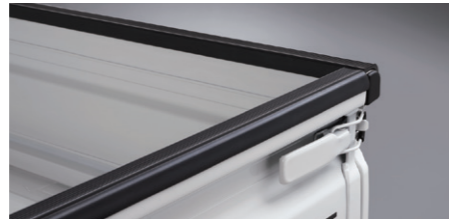

ワーキングサポート

荷台や荷物を守るために、作業を効率よくするために。仕事に合わせて選べるアイテム。

荷台保護アイテム

毎日使う荷台を保護する、働く上でマストなアイテムをセットにしました。

プロテクターパック(ゴム)

1ガードフレームプロテクター(ゴム) + **2**ゲートプロテクター(ゴム)の2点セット。
¥12,980 [¥9,000 + 税 ¥2,800] 08002F5004<TB, TA, TC> *幌類,作業灯(LED)との同時装着不可。

プロテクターパック(ゴム) (グランドキャブ用)

3ガードフレームプロテクター(ゴム) (ハイルーフ用) + **4**ゲートプロテクター(ゴム) (グランドキャブ用)の2点セット。
¥12,980 [¥9,000 + 税 ¥2,800] 08002F5005<グランドキャブ> *作業灯(LED)との同時装着不可。

荷物の積み下ろしの際に、傷つきやすい鳥居やアオリの保護に最適。滑りにくいので長尺物も運べます。

1 ガードフレームプロテクター(ゴム) ¥3,630 [¥2,500 + 税 ¥800] 08400F5074<TB,TA,TC> *幌類,作業灯(LED)との同時装着不可。
2 ゲートプロテクター(ゴム) ¥10,450 [¥7,500 + 税 ¥2,000] 08400F5061<TB,TA,TC> *幌(スライド式)との同時装着不可。
3 ガードフレームプロテクター(ゴム) (ハイルーフ用) ¥3,630 [¥2,500 + 税 ¥800] 08400F5075<グランドキャブ> *作業灯(LED)との同時装着不可。
4 ゲートプロテクター(ゴム) (グランドキャブ用) ¥10,450 [¥7,500 + 税 ¥2,000] 08400F5019<グランドキャブ>