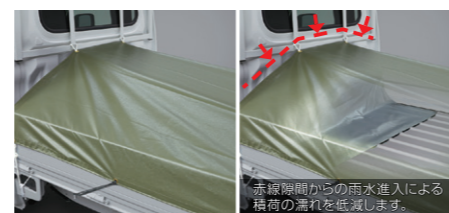

前方部からの雨水進入を防ぎ、大切な積荷を守ります。

スロープ式平シート(前垂れ付)
¥13,200 [¥12,000] 08300F5043<TB, TA, TC>
*取付にはゴムバンドセット(¥1,100[¥1,000]08309F5002)が別途必要となります。
*完全防水ではありません。
*材質: ポリエステル生地 + PVC(塩ビ)コート。
*SUBARU 純正保証は1年間が走行2万kmのいずれかを越えるまでとなります。

ゴムバンドセット
¥1,100 [¥1,000]
08309F5002を単品でご用意しています。
*12本セット。
*ゴムバンドセットは消耗品のためSUBARU 純正保証対象外。