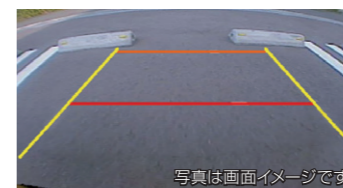

バックモニター

後方チェック時に、安心の定番アイテム。

写真は画面イメージです。

バックモニター(リヤビューカメラ)

¥40,150
(TC, グランドキャブ) *TB, TAには適用不可。

本体 ¥40,150 [¥22,100+税¥14,400] 08634F5002

*ナビ取付車用。*前後方録画対応ドライブレコーダーの後方録画をする際に必要なアイテムです。
注) ガイド線はステアリングと連動します。カメラが映し出す範囲は限られています。後方距離および車幅の補助ラインはあくまでも目安です。車両後方上部は、カメラには映らない部分があります。車を後退させるときは目視により周囲を確認してください。画面に映し出されるカメラ映像の障害物までの距離感、実際とは異なる場合があります。カメラはあくまで運転補助であり、ドライバーの注意義務を軽減するものではありません。