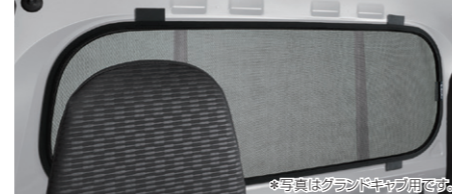

シート本体を保護する、迷彩柄のカバーです。

シートカバー(別体ヘッドレスト用)

¥13,200 [¥10,000 + 税 ¥2,000]
08223F5023(TB、TA、TC)
*洗濯可。 *材質:ポリエステル。

飲み物などの液体をこぼしたときも安心です。

防水シートエプロン(フロント)

¥8,800 [¥8,000]
08223F5006(グランドキャブ)
*完全防水ではありません。
*洗濯可(手洗のみ)。
*材質:ポリエステル。