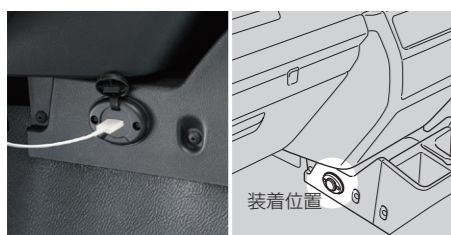

スチールチェーン ¥6,270[¥5,700] 08311F5000
*145R12用。 *JIS チェーン。 *冬用タイヤ等、標準装備タイヤ以外には装着できない場合があります。 *走行状況により
ホイールが傷つく事があります。 *消耗品のためSUBARU 純正保証はありません。

ユーティリティ

利便性や気分をアップさせる、日々活躍する名脇役。

スマホなどの充電に便利です。
USBチャージャー
¥9,350[¥3,700+税¥4,800] 08676F5005
*SV 2.1A、1口。