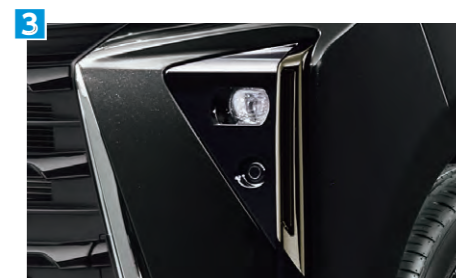

3 フォグランプガーニッシュ(ダークブラックメッキ)
¥42,900 [¥35,000+税¥4,000] 08400F2388
(カスタムRS、カスタムR)
*標準装備のフォグランプガーニッシュと交換になります。
*材質:樹脂。