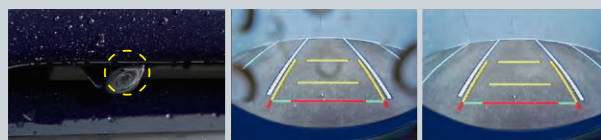

REAR VIEW CAMERA BLOWER

*写真は画面イメージです。 *写真は画面イメージです。 *写真は画面イメージです。 *写真は画面イメージです。

バックモニターについて水滴を除去して、雨天時の後方視界をクリアに。

リヤビューカメラブロー ¥18,260

本体	¥18,260 [¥11,000 + ¥7,260]	08575F2000

●リヤワイパー作動開始に連動して、カメラレンズの水滴をエア(空圧)で吹き飛ばします。リヤワイパーリバースギア作動時はR(リバース)ギアに入ると連続して作動します。
注)リヤワイパー連続作動時は、一度リヤワイパーのOFF-ON操作をしていただくかないと作動しません。