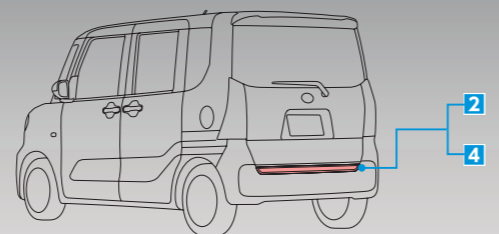

EXTERIOR

スマートな存在感を、愉しむ。

カジュアルガーニッシュパック (ホワイト)

- **1** フードガーニッシュ(ホワイト) +
- **2** バックドアアロアガーニッシュ(ピアノブラック&ホワイト) の**2**点セット

合計金額 ¥53,020 → **¥39,490**
[¥28,700+税¥7,200] 08001F2019
(G)

カジュアルガーニッシュパック (グリーン)

- **3** フードガーニッシュ(グリーン) +
- **4** バックドアアロアガーニッシュ(ピアノブラック&グリーン) の**2**点セット

合計金額 ¥53,020 → **¥39,490**
[¥28,700+税¥7,200] 08001F2018
(G)