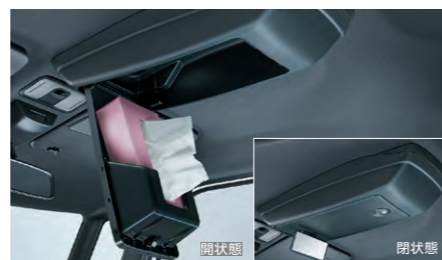

ラゲージルームランプ
¥20,240 [¥12,000+税¥6,400] 08527F2016
 *ウイングシート車は、イルミネーションパック、フロアイルミネーション(4個)との同時装着不可。
 *発光色ホワイト。

Partner assist

誰もがくつろげる空間に。

格納式シートバックテーブル(グレー)(助手席用) ¥14,740 [¥9,000+税¥4,400] 08634F2037 (L)
 *ディーラーオプションのラクスマグリップ(助手席シートバック)との同時装着不可。
 *標準装備のショッピングフック(助手席シートバック2個)は取外しとなります。