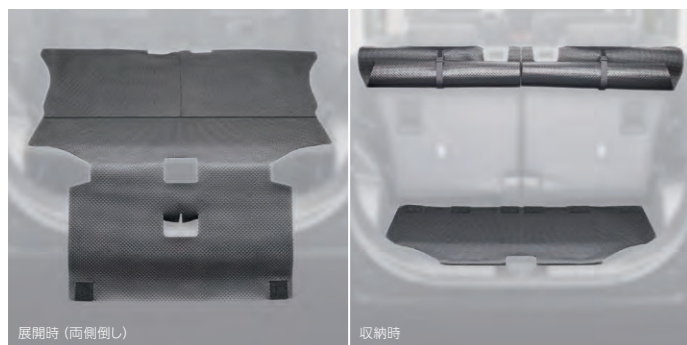

Base Kit

リーズナブルなベーシックアイテム。

カーペットマット(グレー)
¥18,040 [¥16,000+税¥400]
08210F2478

(Lは08210F2477)
*エアウォッシュ加工。
*5枚セット。(Lは3枚セット)
*1台分。スバル純正品以外を装着したり、純正品でも正しく装着していないとペダル操作を妨げ、事故につながる恐れがあります。下記事項にご注意ください。(1)付属のフックを使用し取付けてください。(2)他のマットなどと重ねて使用しないでください。