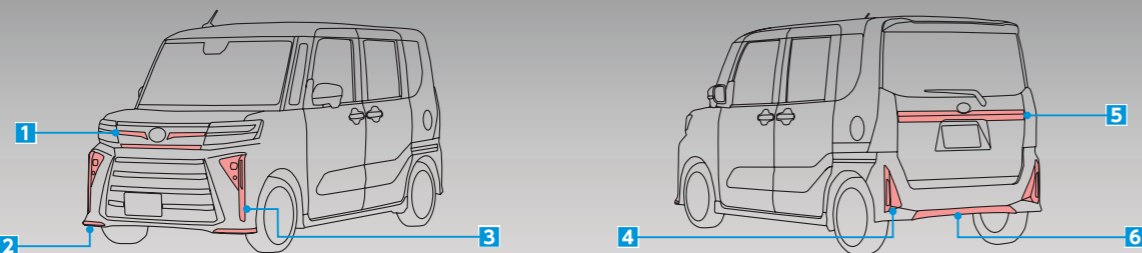

11 サイドスカートモール(ダークブラックメッキ)
¥45,980 [¥37,000+税¥4,800] 08400F2262
(カスタムRS、カスタムR)

Photo:カスタムRS 2WD。ボディカラーはブラック・マイカメタリック(C0)。
装着アクセサリ:アンダーダークブラックメッキパック、リヤダークブラックメッキパック、
バックドアロアガーニッシュ(ダークブラックメッキ調)、
サイドスカートモール(ダークブラックメッキ)、
バックドアスポイラー、ナンバープレートベース、ナンバープレートロック。