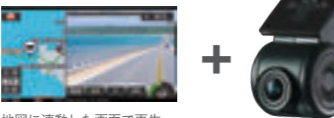

>> ドライブレコーダー連携

ナビの大きな画面でドラレコの録画 / 再生 / 設定が可能です。(表示画面は機種によって異なります。)

地図に連動した画面で再生

SCENE03_SUPPORTING

>> 3年、6万kmの長期保証

保証修理を受けられる期間は、SUBARU特約店 / 指定販売店での取付け後、3年間か走行6万km (一部商品は1年間か走行2万km)のいずれかを超えるまでとなります(消耗品など一部商品を除く)。
【対象】スバル純正ナビゲーション、オーディオ本体及びオプション品

>> 無償地図更新

道路事情の変化に対応する無償地図更新を実施します。
※地図更新回数頻度は機種によって異なります。