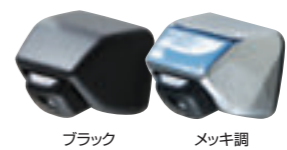

後方チェック時に、安心の定番アイテム。

バックモニター(リヤビューカメラ) ¥36,190

本体 ¥35,200 [¥22,000+税¥10,000]	08634F9007
バックモニター用ケーブルB ▲バックモニターを接続するのに必要 ¥990 [¥900]	08541F2017

*ナビ取付専用。*カメラはリヤゲート上部に取付。*前後方録画対応ドライブレコーダーの後方録画をする際に必要なアイテムです。後方録画するには別途ケーブルが必要です。注)スマートアシストⅢ装着車の場合、ガイド線はステアリングと連動します。カメラが映し出す範囲に限られています。後方距離および車幅の補助ラインはあくまでも目安です。車両後方上部は、カメラには映らない部分があります。車を後退させるときは目視により周囲を確認してください。画面に映し出されるカメラ映像の障害物までの距離感等は、実際とは異なる場合があります。カメラはあくまで運転補助であり、ドライバーの注意義務を軽減するものではありません。

*カメラカバーはブラックが標準取付となります。(メッキ調も同梱済み。)

写真は画面イメージです。

Information

いつでも、いざという時にも頼りになる。