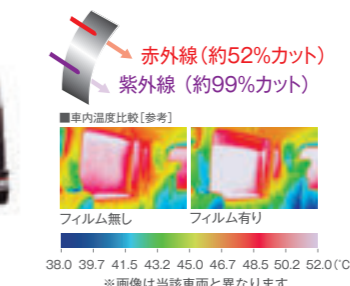

カラーコード(品番末尾の##がカラーコードに対応しています。)

- A4 パール・ホワイトⅢ
- B0 ブライトシルバー・メタリック
- B6 タングステングレー・メタリック
- C0 ブラック・マイカメタリック
- D8 ブラムブラウンクリスタル・マイカ
- W5 レーザーブルークリスタルシャイン

Favorite Room

自分好みのインテリアに仕立てて、リラックス空間に。

木目づくしの
優しい雰囲気。