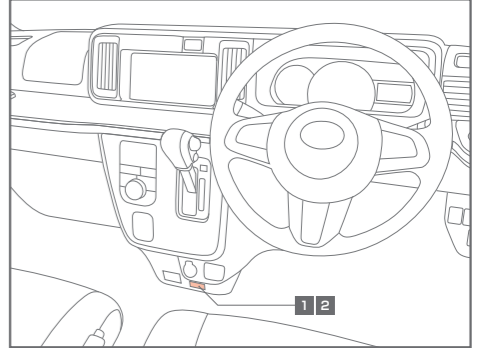

Leisure Use

車内には、汚れを持ち込まない。

デッキを傷付きから守り、荷物のズレ防止にも役立ちます。

1. ラゲージマット ¥13,200/5mm
     J5057T2330 [¥12,000]
   - ラゲージマット ¥8,800/3mm
     J5057T2310 [¥8,000]
2. *共着不可商品については販売店におたずねください。

滑りにくい面と滑らせやすい面とのリバーシブルタイプです。

1. ラゲージマットリバーシブル ¥15,400/5mm
     J5057T2350 [¥14,000]
2. *共着不可商品については販売店におたずねください。

脱着も簡単にコンパクトに丸められる、撥水加工・防水仕様です。

1. ラゲージソフトトレイ ¥11,000
     08241F5001 [¥10,000]
2. *共着不可商品については販売店におたずねください。

トレイタイプなので、濡れた荷物も安心して運べます。

1. ライトケース ¥39,600
     08241F5003 [¥36,000]
2. *サイズ(外寸):長さ715×幅1,240×高さ155mm。
   *共着不可商品については販売店におたずねください。

マリレジャーなどに役立つ折りたたみ式縁高シート。

1. 縁高荷室シート ¥11,550
     08245F2003 [¥10,500]
2. *サイズ:長さ850×幅1,200×高さ85mm。
   *共着不可商品については販売店におたずねください。

Utility Item

「付けててよかった!」を実感できるアイテム揃い。

携帯電話やゲーム機などの充電が可能です。

1. AC100V電源 ¥26,180
     08676F5002 [¥19,800+税¥4,000]
2. *フロント用。*USBチャージャーとの共着不可。*最大100Wですが、100W以下であっても機器により使用できない場合があります。*AC100V電源から電源供給を受けながら、AUX端子や外部入力端子を使用して音楽再生等を行った場合、機器類によってはノイズが発生する場合があります。

スマホなどの充電に便利です。

1. USBチャージャー ¥7,150
     08676F5000 [¥3,000+税¥3,500]
2. *フロント用。*2.1A, 1口, 2.1A以下であっても、機器により使用できない場合があります。
   *AC100V電源との共着不可。

カップホルダーにセットして使える灰皿です。

- アッシュトレイ ¥990
  08623F9000 [¥900]

使いたいときに、ワンプッシュするだけの電熱式ライターです。

1. シガーライター ¥3,520
     08621F5001 [¥1,200+税¥2,000]
2. *アクセサリソケットと交換取付となります。

フロアに水がこぼれにくい縁付きのマットです。

1. フロアマット(縁高) ¥13,750/1台分
     08200F5057 [¥12,000+税¥500]
2. *フロント2枚, リヤ1枚。*他のマット類と重ねての使用不可。
   *マットはスレ防止フックでしっかり固定し、ご使用ください。

Friendly Support

ドライブに快適と安心を運ぶ、優しい気配り装備。

*写真は当該車両と異なります。

身体を両サイドから支え、乗車中の横ゆれを軽減。

1. サイドサポートパッド ¥20,900
     F4147K5620 [¥19,000]
2. *1脚分。後席用。

パッドのハンドルを引っ張るだけで装着でき、腰まわりを圧迫しません。

- シートベルトパッド ¥6,160
  F4147K5630 [¥5,600]

運転時のお尻や腰、背中への負担をやわらげます。

1. ランバーサポートクッション ¥32,450
     F4147K5610 [¥29,500]
2. *運転席用。

腕を高く上げなくても、ラクに握れます。