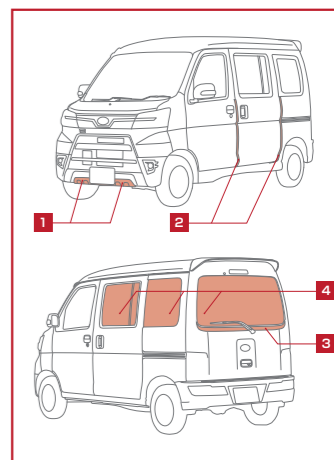

3 後ろ姿を引き締め、上質なイメージを高めます。

バックドアアッパーガーニッシュ
¥14,300
08230F5008 [¥10,000+税¥3,000]

荷物を積み下ろしする際に、ボディの傷付きを防止します。

リヤバンパーステップガード(カーゴステップパネル) ¥8,250
08400F5031 [¥6,000+税¥1,500]

4 直射日光をやわらげ、車内を快適に保ちます。

IRカットフィルムセット(スモークタイプ/クリアタイプ) ¥31,350
スモークタイプ (RS用) 08230F5002 / (RS Limited用) 08230F5004
クリアタイプ (RS用) 08230F5003 / (RS Limited用) 08230F5005
[¥16,500+税¥12,000]
*スライドドア左右+クォーター左右+リヤゲート(2ピース)セット。
*クリアタイプは濃色ガラス装着車に推奨。