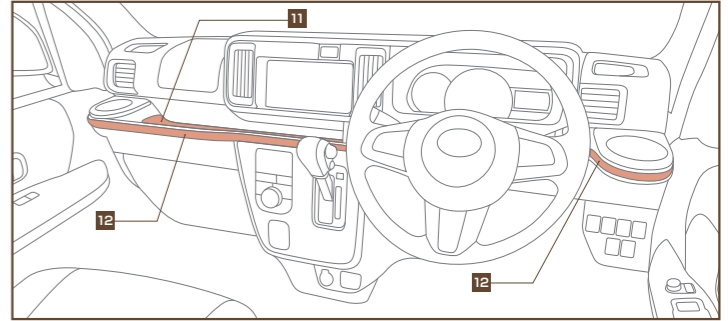

11

携帯電話や小物が滑り落ちにくい、
便利なアイテム。

インパネシリコンマット ¥5,500
08259F5001 [¥5,000]

12

夏の熱さと、冬の冷たさを和らげる
表皮を採用。

ステアリングカバー (高性能タイプ・ブラック)
¥7,040
08460F9000 [¥5,400+税¥1,000]

12

さりげないアクセントが、室内をいっそう上質なイメージに。