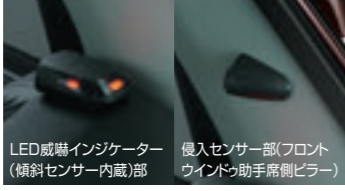

施錠すると自動的に盗難警報装置が作動します。

盗難警報アラーム ¥42,900
08194F5001 [¥29,000+税¥10,000]
*侵入センサー及びLED威嚇インジケーター(傾斜センサー内蔵)付。*リモコンエンジンスターターとの共着不可。
*設置作動中はLED威嚇インジケーターが点滅し、警報時はハザードランプ点滅とホーン吹鳴で異常を知らせてくれます。