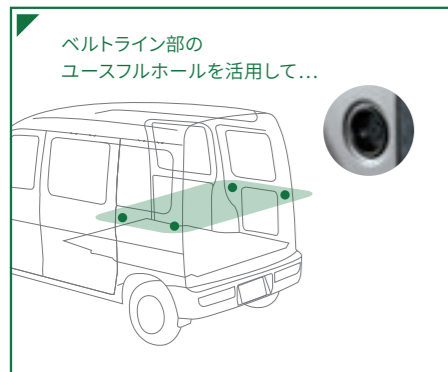

キャンプの達人は、
荷室アレンジ名人。

用途に合わせた積載を実現するベースの装備。

システムベース ¥26,400
08370F5004 [¥20,500+税¥3,500]
*各種アタッチメントとセットでご使用ください。
*耐荷重:30kg。 *ステー高さ:235mm。
*本体バーサイズ:長さ1,270×幅32×高さ23mm。
*ボディカバー(防炎タイプ)との共着不可。

スキー6人分またはスノーボード4人分を積載可能。

スキー&スノーボードアタッチメント ¥14,630
E3657T1560 [¥12,300+税¥1,000]
*システムベースが別途必要。
*サイズ(外寸):長さ810×幅80×高さ130mm。
*重量:3.4kg。 *ボディカバー(防炎タイプ)との共着不可。
*スキーやスノーボードの積載数の表記は標準的な目安で、
種類やビンディングの形状によっては積載数が減ったり、積載できないことがあります。
また、システムベースの最大積載重量内でご使用ください。