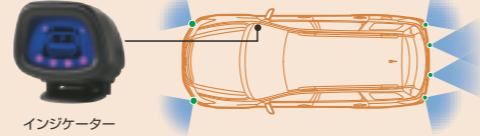

コーナーセンサー(6センサー) ¥102,600 [¥82,000+税¥13,000]

前ホワイト×2+後ブラック×4: H4817YC150、前ブラック×2+後ブラック×4: H4817YC151
*フロント2センサーはホワイト/ブラックから選択可(リヤはブラックのみ)。ボディ同色ではありません。ホワイトはクリスタルホワイトパール車推奨。*感知範囲: フロント&リヤコーナー最大約60cm・水平約90°×垂直約60°/バック(中央寄り2カ所): 最大約150cm・水平約62°×垂直約32°