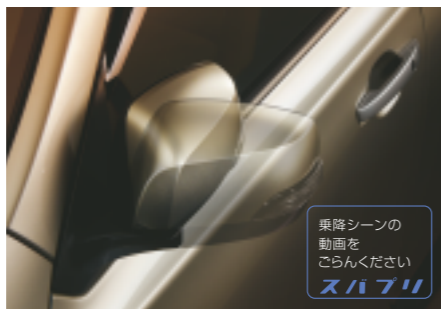

リモコンエンジンstarter ¥104,760

[¥88,000+税¥9,000] H0017YC110
車外からエンジン&エアコンをリモコン始動しておき、乗車時には炎天下や寒空でも快適温度に。リモコンドアロック、エンジン停止タイマー、カーファインド機能付きで、エンジン始動、車内温度、暖気残り時間も液晶で確認できます。
*指定の時間から暖気時間を選択可。*エンジン作動中はキーレスアクセス等の作動範囲が狭くなることがあります。

ドアミラーオートシステム ¥17,280*

[¥12,000+税¥4,000] H2717YC000
ドアミラーで後方確認しながら降車でき、外からドアロックするとミラーを格納。キーレスの作動確認にもなります。乗車時はイグニッション操作でドアミラーが自動で開きます。
★のれんわけハーネスV ¥2,160 [¥2,000] H0077AL000 が車両1台につき1点必要【下記】

お子様からお年寄りまで、サードシートの乗降も軽やか安心。サードアシストパッケージ ▶P07 もご用意しています。