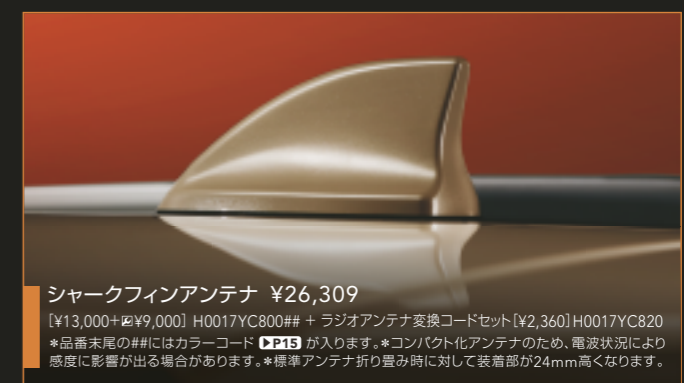

オンで新鮮、オフで端正。  
Crossover  
Exterior

リヤバンパーパネル  
¥45,360

[¥40,000+¥5,360] E5517YC100  
\*樹脂製。\*バンパーパネルパッケージ【下記】でも購入可。  
\*装着部地上高が変わります。

ボディサイドモールディング ¥30,240

[¥25,000+¥5,240] J1017AL650##  
\*品番末尾の##にはカラーコード **CP13** が入ります。  
\*樹脂製ボディ同色。

開閉時などにドアパネルをさりげなく保護。サイドビューのアクセントにもなる幅広タイプの樹脂モール。

シャークフィンアンテナ ¥26,309

[¥13,000+¥13,309] H0017YC800## + ラジオアンテナ変換コードセット [¥2,360] H0017YC820  
\*品番末尾の##にはカラーコード **CP13** が入ります。\*コンパクト化アンテナのため、電波状況により感度に影響が出る場合があります。\*標準アンテナ折り畳み時に対して装着部が24mm高くなります。