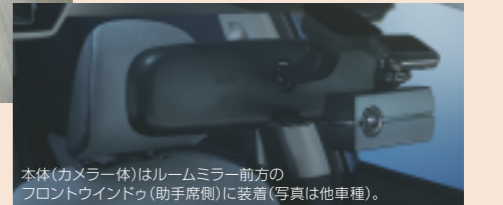

本体(カメラ一体)はルームミラー前方のフロントウインドウ(助手席側)に装着(写真は他車種)。

- ●お手頃な本体/カメラ一体式。
- ●エンターテインメント性も意識した、約200万画素フルHDの美麗画像。
- ●残したいシーンをその場で保存。手動記録も可能。
- ●microSD対応スマートフォン等での動画再生*に加え、Googleマップ連動Windows PCビューワも使用可能。

*microSD対応スマートフォン等での動画再生可。但し、再生後はSDカードをドライブレコーダー本体で初期化する必要があります。