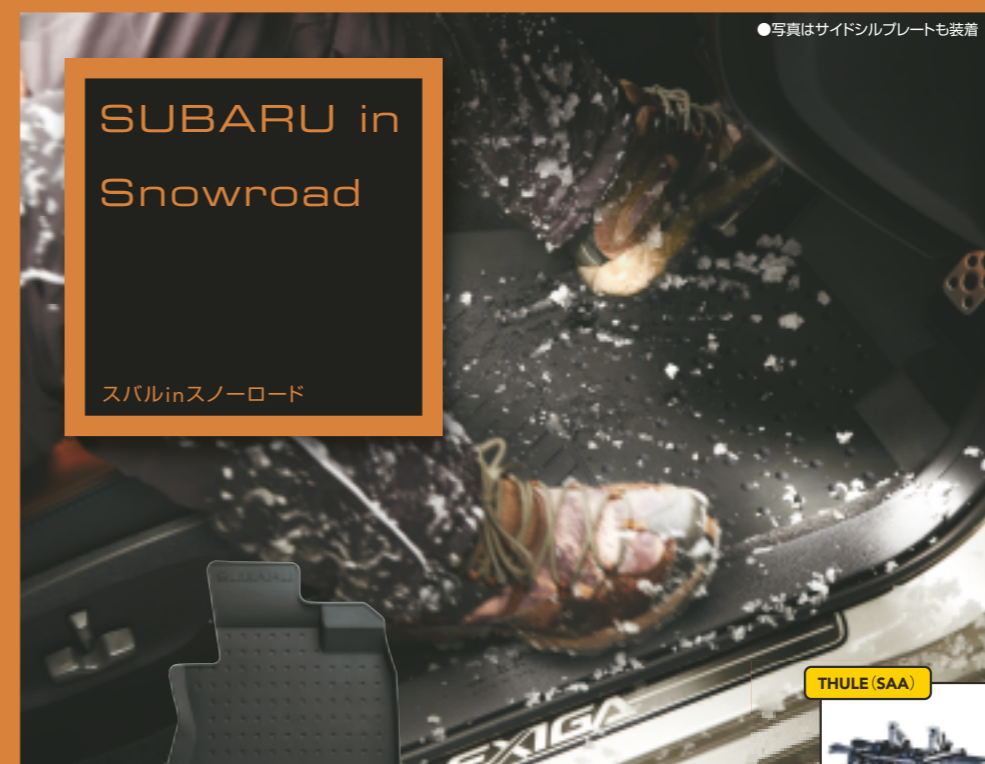

SUBARU in Snowroad
スバルinスノーロード

●写真はサイドシルプレートも装着

ウィンタースポーツの世界で絶大な支持を集めてきたSUBARUにとって、冬対策アイテムはお家芸。例えば、靴に付いた雪が車内で溶ける状況を想定したトレーマット、朝霜のおりたフロントウインドゥにも対応するワイパーブレード、夏冬のタイヤ入替えに欠かせないタイヤカバー。もちろんスキーからスノボまで、多彩なルーフキャリアが選択できる事も見逃せない。