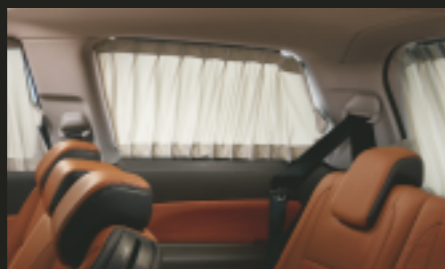

**プライバシーカーテン ¥65,340**  
 (リヤドア・リヤクォーター・リヤゲート)  
 ¥65,340  
 [¥40,500+税¥20,000] F5217YC000

セカンド/サードシートでくつろぎたい時や、陽射しが眩しい時に。7シーターのキャビンに備えておきたい専用カーテン。  
 \*カーテンエアバッグ対応品。  
 \*電動カーテンではありません。

**SAAプラスマクラスター搭載 LEDルームランプ ¥20,412**  
 [¥17,400+税¥1,500] SAA3250370