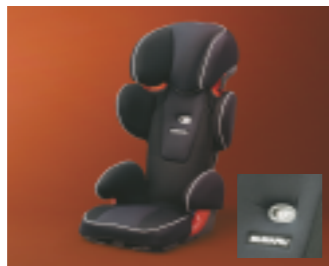

## ISO FIX チャイルドシート

¥84,240 [¥78,000]F4107YA400

前方への沈み込みを抑えるサポートレック付ベースシートにより、テザーベルトを使わず簡単・確実にチャイルドシートを前向き/後向き装着可。乳児もしっかりホールドするクッションも付属し、体重18kgまでのお子様に対応します。装着はセカンドシート左右のみ。パートナーズカバーと同時使用不可。

(パートナーズカバーと同時使用不可)  
\*セカンドシート左右席のみ装着可。  
\*使用可能体重18kg(100cm/4歳)まで(お子様の成長にあわせて後向き装着や付属クッション使用が可能です)。

乳児用クッション装着

ジュニアシート(ユニバーサル)  
¥34,560 [¥32,000]F4107YA350

15~36kgまで成長したお子様にも対応。成長期のお子様にあわせて頭部ガードを上げると、肩部ガードの幅/高さや身長表示ウィンドウも連動。側面衝突にも配慮した形状で、収納や持ち運びに便利な折りたたみ機構も採用しています。

(パートナーズカバーと同時使用不可)  
\*使用可能体重 15kg(100cm/3歳)~36kg(150cm/12歳)まで。