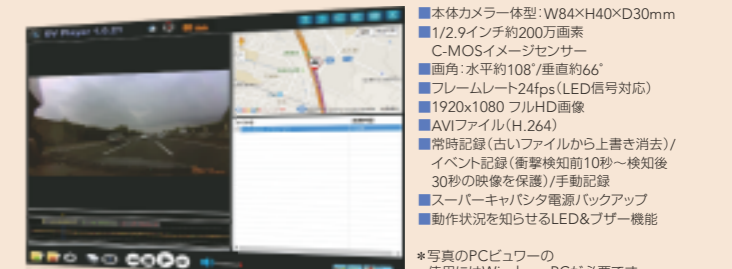

*写真のPCビューワの使用にはWindows PCが必要です。

*Gセンサーにより衝撃を判定しますが、イベントファイルに移行できない場合があります。*すべての状況において録画することを保証するものではありません。本機および車体の損傷や水没などで、記録機能が正常に作動しない場合があります。*LED灯火類は点滅したり光っていないように映る場合があります。*夜間にナビの画面や昼間に太陽光を反射してダッシュボード等にガラスに映り込み、映像に残る場合があります。また、外部環境により映像画質が変化します。*本機の故障、記録データの破損等によるあらゆる損害について、一切の責任を負いません。*録画した映像を事故時の示談交渉や法的手続きに使用する場合は、必ずしも直接的証拠としての効力を保証するものではありません。*記録した映像等は、プライバシーや著作権など法や条例に抵触しないようご使用ください。*Googleマップ およびGoogle Earthは、Google Inc.の商標または登録商標です。

■リモコンエンジンstarterの注意事項: *通信距離は周囲の建物環境等により大きく影響を受けることがあります。*使用にあたっては、各自治体の条例等を厳守してください。罰則が適用される場合があります。*一般公道や閉め切った場所でのご使用はおやめください。

■エアロブレードの注意事項: *ボッシュ社製。*撥水コーティング等ガラス面の状態や天候条件などエアロブレード以外の要因でビビリが発生する場合があります。エアロブレードはその製品の特性上、ワイパー反転時に若干ワイパーゴムの反響音があります。但し、性能上の問題はありません。