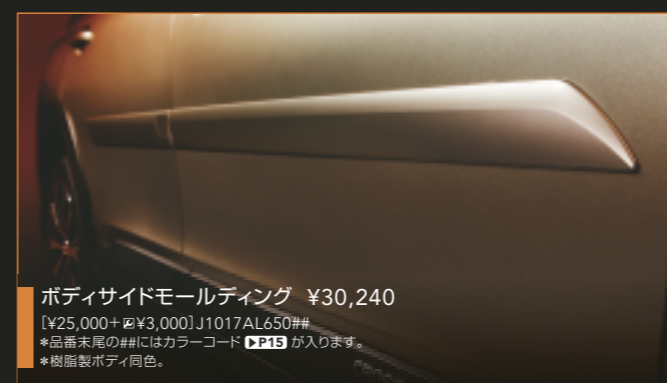

ボディサイドモールディング ¥30,240

[¥25,000+¥5,240] J1017AL650##
*品番末尾の##にはカラーコード **CP13** が入ります。
*樹脂製ボディ同色。

開閉時などにドアパネルをさりげなく保護。サイドビューのアクセントにもなる幅広タイプの樹脂モール。