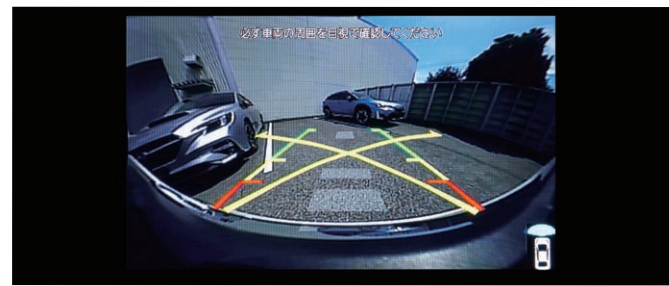

ドライブレコーダーステッカー ¥495 ▶SAA3190300

●SUBARU用ドライブレコーダーの装着をしっかりとアピール。高耐久で貼り跡も残りにくいガラス面専用タイプ。

SAA3年保証 ●ナビ&リヤカメラ無し車にも対応。選べるアイサイト適合ドライブレコーダー。 ※別売品が必要な場合があります。※装着位置は車種/グレードで異なります。

フロントガイドライン (ヴァーチャルバンパー)

¥36,080 ▶SAA3060630

(アイサイトセーフティプラス&ディーラーOPナビ車用。Touring, X-BREAKIには装着不可。ディーラーOPのコーナーセンサー/パワーコンセントとは共着不可)
●アイサイトセーフティプラスのフロントビューモニターの映像に、直進時と最大舵角時の車輪ガイドラインを追加し、大きなナビ画面に表示。車両とりまわし安全ゾーンが確認しやすくなり、ワイドでボンネットの高いSUVも安心です。
●8km/h以下で前進時に作動します。