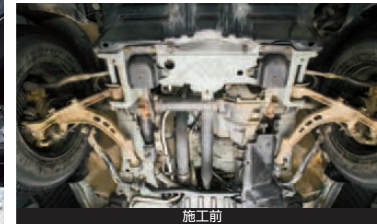

ウルトラガラスコーティング T-Fine
●ユーザーメンテナンスキット付のスタンダードガラスコーティング。

スリーラスター (床下防錆コート)