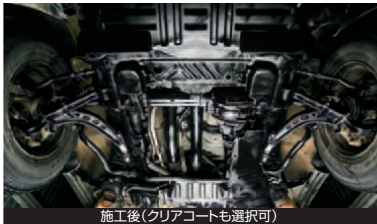

ウルトラガラスコーティング T-Fine
●ユーザーメンテナンスキット付のスタンダードガラスコーティング。

スリーラスター (床下防錆コート)