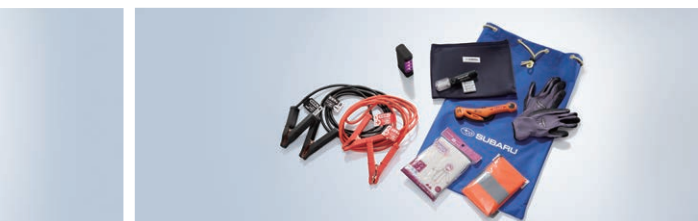

BODY CARE COLLECTION

●新車のうちにしっかりコートして、シーンを選ばないSUBARUの活躍をサポート。
▶価格等は販売店にお問い合わせください(販売店施工)。

メンテナンス施工紹介動画

SUBARU Wダイヤモンド KeePer
●高密度ガラス被膜2層+シミを防ぐレジン被膜。
洗車だけでノーメンテナンス光沢5年保証(ヘッドランプ/ホイールは1年保証)のプレミアムガラスコーティング。

ウルトラガラスコーティング T-Fine
●ユーザーメンテナンスキット付のスタンダードガラスコーティング。

STYLE & PROTECT COLLECTION

リヤゲートプロテクター ¥12,760 ▶SAA3320100
〈STI テールゲートガーニッシュとは共着不可〉

リヤコーナープロテクター ¥11,000 ▶SAA3320110
〈STI リヤサイドアンダースポイラーとは共着不可〉

●擦りやすいリヤコーナー&リヤゲート端部の樹脂製プロテクター。

プロテクションフィルム
ドアハンドル4点 ¥6,600 ▶SAA3320025
ドアエッジ4点 ¥6,600 ▶SAA3340020

(ドアエッジはドアエッジモールとは共着不可)
●毎日の乗り降りから、さりげなくボディを守る。スタイリングを崩さない透明保護フィルム。

後席用ステップガード ¥12,540
▶ブラック J5017SJ500
▶グレー J5017SJ510

●リヤドアステップ部分に貼る保護シート。ルーフレックヤリアへの積み降ろしや洗車、お子様の乗降もサポートします。
●後席左右2セット。

フロントガラスクリアビューカー
ノーマル ¥4,950 ▶SAA3110010
ロング ¥17,380 ▶SAA3110020

●フロントガラスと同様の三角窓をカバーして、風雨・積雪・霜・砂塵等からクリアな視界を守りアイサイト&ドライブレコーダー車も安心。室温上昇や内装の日焼けも抑えます。
●ドアクミラーやフロント周りをカバーするロング(取納袋付き)も用意。
●紫外線によるヘッドライトレンズの黄ばみ防止にも効果的です。

ノーマル
ロング

SAA ADDITIONAL COLLECTION

360°ドライブレコーダー
¥59,840* ▶SAA3060370
●車内も含む360°録画で全方位の安心を。前後180°カメラ一体型。
●取付位置は運転席側。
●サンバイザーの可動領域が制限されます。
●サンバイザーをおろすと車内カメラが隠れるため録画できません。
●車室内側カメラの特性上、ナンパープレートや後方の記録映像がはっきり見えづらい場合があります。
●別売品が必要な場合があります。

SAA3年保証 ●ナビ&リヤカメラ無し車にも対応。選べるアイサイト適合ドライブレコーダー。

前後2カメラドライブレコーダー
¥69,850* ▶SAA3060390
●便利な前方カメラ一体モニターと、後方車内も鮮明に撮れる別体後方カメラ。
●サンバイザーの可動領域が制限されます。
●取付位置はフロント・運転席側フロントガラス上部、リヤ:スマートリヤビューミラー付車はリヤガラス助手席側横上部、無し車は中央上部に装着
●車内側への記録対象は、ハーネス保護を目的にコルゲートチューブを使用した専用の助手席側リヤ記録になります。
●別売品が必要な場合があります。

SAAドライブレコーダー
¥41,360* ▶SAA3060350
●お手頃な美麗画質を愉しめる、300万画素前方カメラ一体型。
●サンバイザーの可動領域が制限されます。
●別売品が必要な場合があります。

●装着位置は車種/グレードで異なります。

ドライブレコーダーステッカー
¥495 ▶SAA3190300