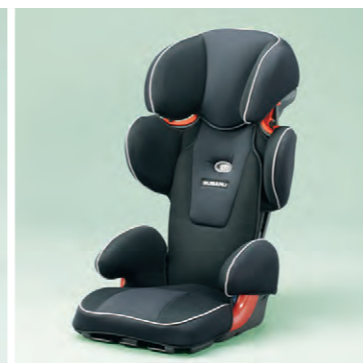

収納や持ち運びに便利な
 折りたたみ機構も採用。
ユニバーサル ジュニアシート
¥35,200 [¥32,000] F4107YA350
 *約15~36kgまで成長したお子様にも対応しています。
 *成長期のお子様にあわせて頭部ガードを上げると、肩部ガードの幅/高さや身長表示ウィンドウも連動して動きます。
 *側面衝突にも配慮した形状で、収納や持ち運びに便利な機構も採用しています。

BASE KIT