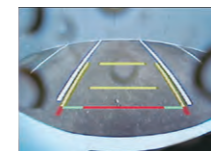

リヤビューカメラブロー

リヤビューカメラブロー ¥18,260

本体 ¥18,260 [¥11,000 + ¥5,600] 08575F1001

●リヤワイパー作動開始に連動して、カメラレンズの雨滴をエア(空気圧)で吹き飛ばします。リヤワイパーリバーシブキア作動時はR(リバーシブ)キアに入ると連続して作動します。注)リヤワイパー連続作動時は、一度リヤワイパーのOFF-ON操作をしていただかないと作動しません。

バックモニターについた水滴を除去して、雨天時の後方視界をクリアに。

写真は画面イメージです。 作動前

写真は画面イメージです。 作動後

ETC車載器

進行方向の情報をナビゲートにも活用できる「ETC2.0」をはじめ、多彩なラインアップをご用意しております。

ナビ連動

ETC2.0車載器(ナビ連動高度化光ビーコン対応ビルトインモデル) ¥36,080

本体 ¥36,080 [¥28,000 + ¥4,800] 08687F9020
 *写真は当該車両と異なります。