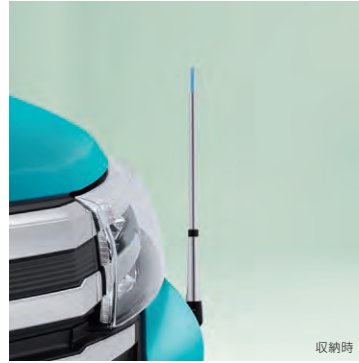

DRIVING SUPPORT

運転がもっと楽しくなる、あると便利な装備の数々。

収納時

伸長時

ドライバーの見やすい高さ[※]に無段階で調整(手動)できます。
コーナークントロール(手動伸縮式)
¥17,600
 [¥12,000+税¥4,000] 08510F1029
 *夜間はスモールランプと連動してブルーに点灯します。
 *発光色はブルー。
 *写真の色、照度は実際と異なる場合があります。

インジケータ(運転席インパネ上)
 ※写真は当該車両とは異なります。