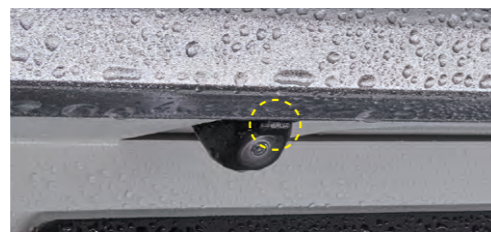

リヤビューカメラブロー

リヤビューカメラブロー ¥18,260

本体 ¥18,260 [¥11,000 + ¥5,600] 08575F1001

●リヤワイパー作動開始に連動して、カメラレンズの雨滴をエア(空気圧)で吹き飛ばします。リヤワイパーリバーシブキア作動時はR(リバーシブ)キアに入ると連続して作動します。注)リヤワイパー連続作動時は、一度リヤワイパーのOFF-ON操作をしていただかないと作動しません。