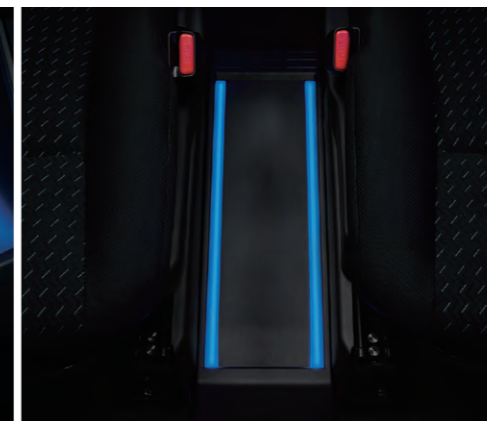

注)イルミネーションパッケージの室内照明とは色味が異なります。

ヘッドランプスイッチに連動して点灯。

インパネアップトレイルミネーション

(ブルー・助手席) ¥11,440 [¥6,000+税¥4,400]

08521F1000

〈メーカー装着オプションのイルミネーションパッケージ装着車用〉
*メーカー装着オプションのインパネアップトレイルミネーション(助手席)と交換取付となります。

ヘッドランプスイッチに連動して点灯。