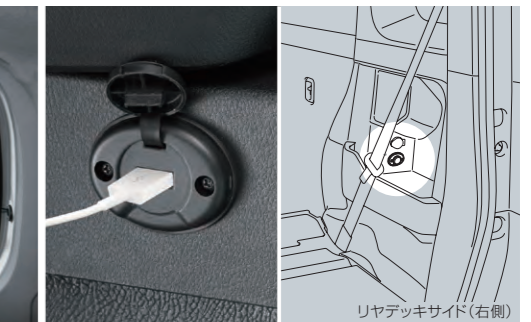

スマホなどの充電に便利です。
USBチャージャー(リヤ)
¥8,030 [¥3,300+税¥4,000] 08676F1006
*2.1A、1口。2.1A以下であっても、機器により使用できない場合があります。
*写真は当該車両とは異なります。