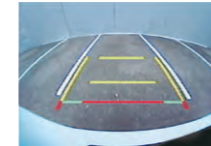

リヤビューカメラブロー

リヤビューカメラブロー ¥18,260

本体 ¥18,260 [¥11,000 + ¥5,600] 08575F1001

●リヤワイパー作動開始に連動して、カメラレンズの雨滴をエア(空気圧)で吹き飛ばします。リヤワイパーリバーシブキア作動時はR(リバーシブ)キアに入ると連続して作動します。注)リヤワイパー連続作動時は、一度リヤワイパーのOFF-ON操作をしていただかないと作動しません。

バックモニターについた水滴を除去して、雨天時の後方視界をクリアに。

写真は画面イメージです。 作動前

写真は画面イメージです。 作動後

ETC車載器

進行方向の情報をナビゲートにも活用できる「ETC2.0」をはじめ、多彩なラインアップをご用意しております。

ナビ連動

ETC2.0車載器(ナビ連動高度化光ビーコン対応ビルトインモデル) ¥36,080

本体 ¥36,080 [¥28,000 + ¥4,800] 08687F9020
 *写真は当該車両と異なります。