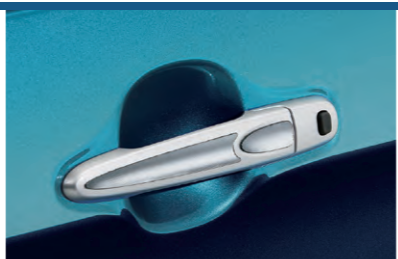

ドアハンドルガーニッシュ(メッキ調)
¥10,560
[¥6,000+税¥3,600] 08400F1048
*厚さ1mm。 *樹脂製。
*ドアアウターハンドル(メッキ)との共着不可。