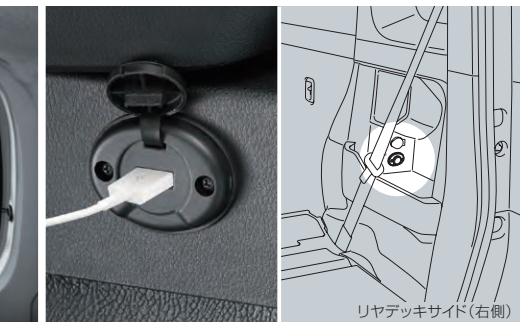

スマホなどの充電に便利です。
USBチャージャー(リヤ)
¥8,030 [¥3,300+税¥4,000] 08676F1006
*2.1A、1口。2.1A以下であっても、機器により使用できない場合があります。
*写真は当該車両とは異なります。