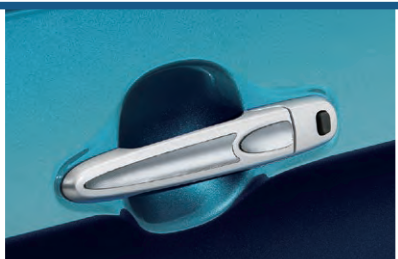

ピラーガーニッシュ(メッキ調)
¥23,980
[¥15,000+税¥3,600]
08230F1018
*装着にはワイドバイザーが必要となります。