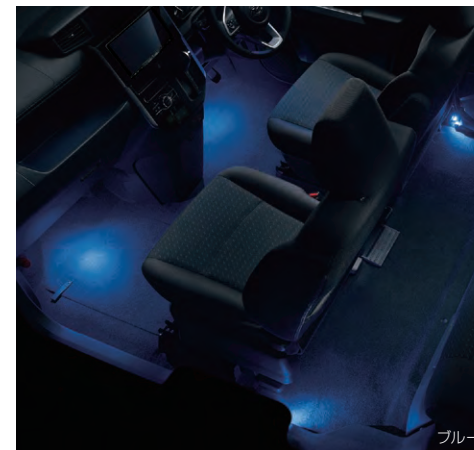

ブルー

ドアを開けると点灯し、足もとを照らします。

フロアイルミネーション(2モードタイプ)(LED・ブルー/LED・ホワイト)
¥27,060 [¥15,000+税¥9,600]
ブルー:08520F1004 ホワイト:08520F1005
注)イルミネーションパッケージの室内照明とは色味が異なります。
*1台分(フロント+リヤ)セット。