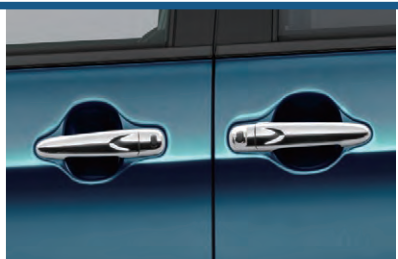

ドアハンドルガーニッシュ(メッキ調)
¥10,560
[¥6,000+税¥3,600] 08400F1048
*厚さ1mm。 *樹脂製。
*ドアアウターハンドル(メッキ)との共着不可。