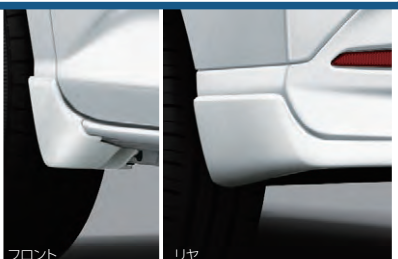

## JUSTY STYLE

そのボディに、あなたのスタイルを描きだそう。

グリルガーニッシュ(メッキ)  
¥46,420  
[¥35,000+税¥7,200]  
08400F1104

フォグランプガーニッシュ  
¥31,020  
[¥25,000+税¥3,200]  
08400F1105  
\*標準装着のフォグランプガーニッシュは取外しとなります。

リヤライセンスカート  
¥39,380  
[¥29,000+税¥6,800]  
08152F1004##  
\*マッドガード(リヤ)との共着不可。