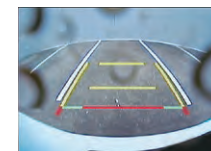

写真は画面イメージです。 作動前