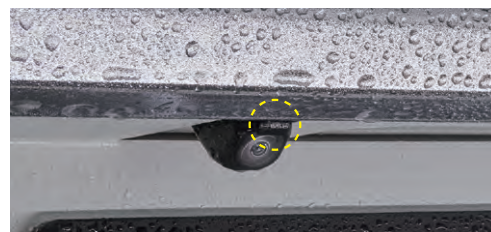

リヤビューカメラブロー

リヤビューカメラブロー ¥18,260

本体 ¥18,260 [¥11,000 + ¥5,600] 08575F1001

●リヤワイパー作動開始に連動して、カメラレンズの雨滴をエア(空気圧)で吹き飛ばします。リヤワイパーリバーシブキア作動時はR(リバーシブ)キアに入ると連続して作動します。注)リヤワイパー連続作動時は、一度リヤワイパーのOFF-ON操作をしていただかないと作動しません。