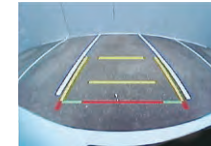

写真は画面イメージです。 作動後