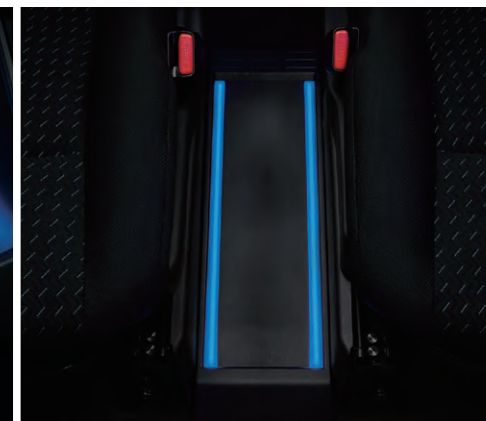

ヘッドランプスイッチに連動して点灯。

センターフロアトレイルミネーション(LED・ブルー)
¥12,540 [¥7,000+税¥4,400]
08521F1001
<メーカー装着オプションのイルミネーションパッケージ装着車用>
*メーカー装着オプションのセンターフロアトレイルミと交換取付となります。
*コンソールボックスとの共着不可。