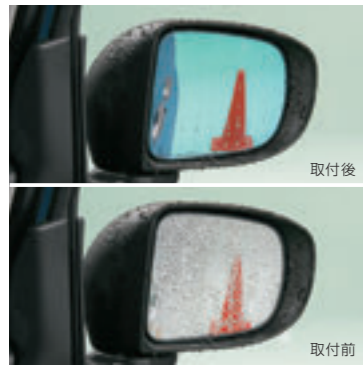

雨滴を膜のように広げ水滴をなくします。
レインクリアリングミラー(ブルー)
¥14,850 [¥12,000+税¥1,500]
ヒートッドアミラー非装着車用:08640F1005
ヒートッドアミラー装着車用:08640F1008
*鏡面のみ交換となります。*親水性は日光が当たると回復し、効果は持続します。*SUBARU純正保証は1年間が走行2万kmのいずれかを超えるまでになります。