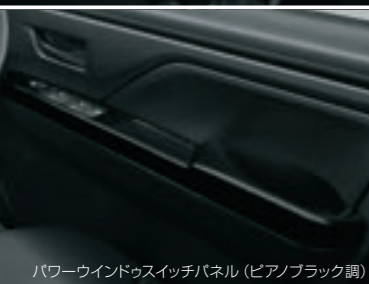

## INTERIOR COORDINATE

ディテールにこだわって、自分の世界を広げよう。

センタークラスターパネル(ピアノブラック調)

センタークラスターパネル(ファインウッド調)

センタークラスターパネル(カーボン調)

パワーウィンドウスイッチパネル(ピアノブラック調)

パワーウィンドウスイッチパネル(ファインウッド調)

パワーウィンドウスイッチパネル(カーボン調)