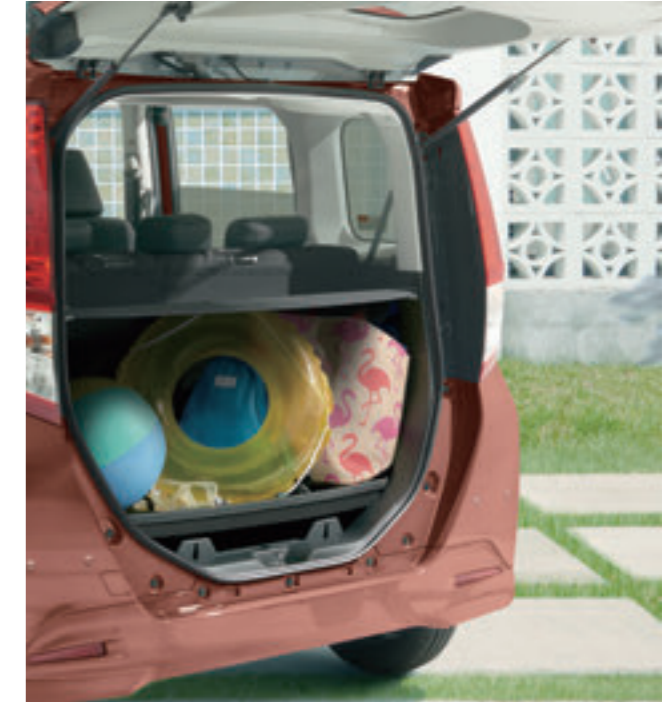

防水タイプで、濡れた物も気軽に載せられます。
ラゲージトレ
¥11,000 [¥10,000] 08241F1010

*ラゲージカーベットマット、ラゲージソフトトレ、ロングラゲージマットとの共着不可。

ベースキットでもご購入いただけます。▶ P19