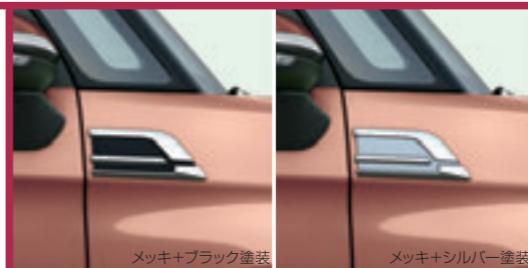

メッキ+ブラック塗装

メッキ+シルバー塗装