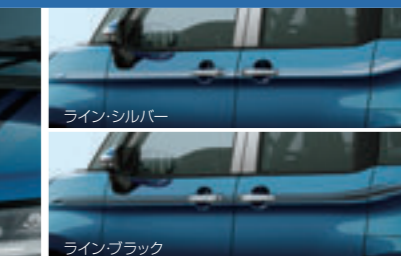

グリルガーニッシュ(スモークメッキ)
¥30,800
[¥25,000+税¥3,000]
08400F1025
(カスタムR スマートアシスト、
カスタムRS スマートアシスト)

フォグランプガーニッシュ(メッキ)
¥27,500[¥23,000+税¥2,000] 08400F1035
(カスタムR スマートアシスト、カスタムRS スマートアシスト)
*標準装備のフォグランプガーニッシュと交換取付になります。
*ブルー/ホワイトイルミ付LEDフォグランプキットとの共着不可。
ベースキットでもご購入いただけます。▶P19

ピラーガーニッシュ(メッキ調/スモークメッキ調)
¥22,550
[¥15,000+税¥5,500]
メッキ調: 08230F1018
スモークメッキ調: 08230F1019
*ワイドバイザーと共着してください。

サイドストーンガード
¥60,500
[¥45,000+税¥10,000] 08150F1014C0
(カスタムR スマートアシスト、カスタムRS スマートアシスト)
*マッドガード(フロント)との共着不可。
*カスタム・フロントアンダースポイラーと同色黒。

リヤロアスカート
¥37,950
[¥29,000+税¥5,500] 08152F1004C0
*マッドガード(リヤ)との共着不可。
*カスタム・フロントアンダースポイラーと同色黒。

バックドアスポイラー
¥53,350
[¥43,000+税¥5,500] 08150F1016##
*ボディカラーが2トーンの場合はルーフに合わせた色を推奨。

08 フードストライプ(ライン・シルバー/ライン・ブラック)
¥12,100[¥7,500+税¥3,500]
ライン・シルバー: 08230F1016 ライン・ブラック: 08230F1017

09 ピンストライプ(ライン・シルバー/ライン・ブラック)
¥23,100[¥14,000+税¥7,000]
ライン・シルバー: 08230F1014 ライン・ブラック: 08230F1015

ストライプパック(ライン・シルバー/ライン・ブラック) (08+09のセット)
¥35,200 → ¥33,660[¥20,100+税¥10,500] ライン・シルバー: 08230F1020 ライン・ブラック: 08230F1021