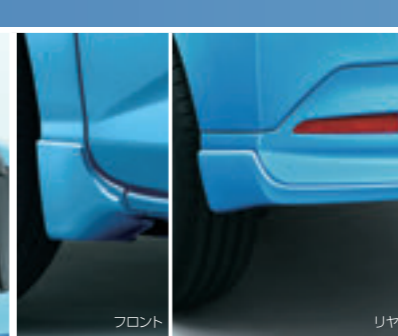

フロント

リヤ

小石や泥水などの跳ね上げによる傷や汚れを防止。
マッドガード(フロント)
¥7,150[¥5,500+税¥1,000] 08411F1008##
マッドガード(リヤ)
¥9,350[¥7,500+税¥1,000] 08412F1009##
*マッドガード(フロント)は、サイドストーンガードとの共着不可。
*マッドガード(リヤ)は、リヤロアスカートとの共着不可。
*カスタムR スマートアシスト、カスタムRS スマートアシストは、リヤマッドガードの取り付け部はブラックになります。