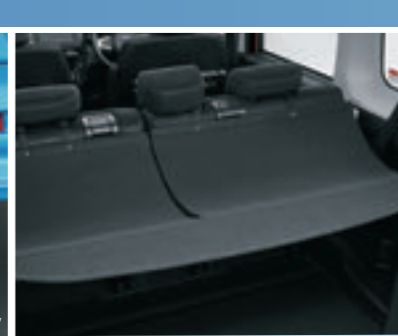

リヤ

荷室への視線を遮ります。
トノカバー
¥22,550
[¥15,000+税¥5,500] 08201F1014
*トノカバーの上に物を載せないでください。