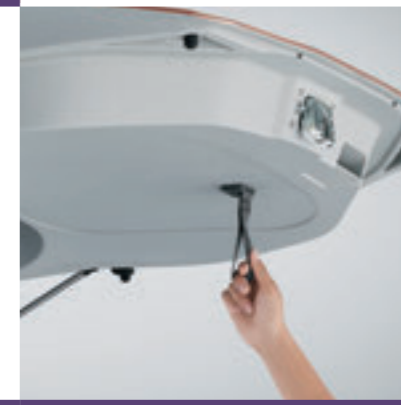

バックドアをラクに閉じることができます。
バックドアストラップ
¥8,910

[¥4,100 + 税 ¥4,000] 08636F1000

注)バックドア開閉補助としてのみご使用ください。