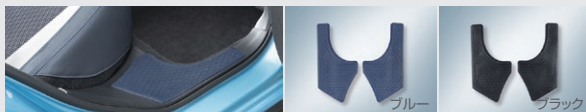

LEVORG

SAA active style

シンプルな意匠のなかに、有機的な力感と艶やかさを湛えた新デザイン。18インチホイール車のスタッドレス用などにも最適です。

- アルミホイール
- 17インチ ダークグレーメタリック&切削光輝 ¥173,580 ▶SAA3104610
- 17インチ シルバー ¥163,680 ▶SAA3104510
- 4本セット

17インチ ダークグレーメタリック&切削光輝 17インチ シルバー

ドレスアップ&燃料の入れ間違い防止に。

- SAAフューエルキャップデカール ¥1,320
- レギュラー用 ▶SAA3190302 ハイオク用 ▶SAA3190301

レギュラー用 ハイオク用

滑りにくい保護ラバーで、お子様やお年寄りが乗ることも多い後席の乗降をサポート。洗車やルーフキャリア積み降ろしの踏み台にも使えます。

- 後席用ステップガード ¥7,040
- ブルー ▶SAA3250170 ブラック ▶SAA3250160

ブルー ブラック

■THULEキャリアベース&各種アタッチメント

燃費や静粛性にも配慮した空力キャリアベースと、長い歴史が育んだ豊富なアタッチメント。あらゆるアクティビティに対応し、SUBARUの世界を広げるTHULEルーフキャリア。

THULE店舗/パンフレット

アウトドアやロングユースにも安心。新車のうちにしっかりボディコート。▶価格は販売店にお問い合わせください(販売店施工)。 メンテナンス施工紹介動画