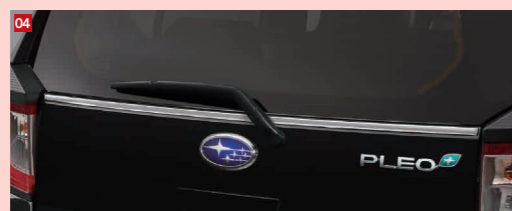

注文番号 :b0111552

2024.10~

Exterior

いつものスタイルに
遊びゴコロをプラス

01 フロントロアスカート
¥31,680
[¥22,000 + 税 ¥6,800]
08151F2058##

02 サイドストーンガード
¥46,640
[¥38,000 + 税 ¥4,400]
08150F2040##
*スブラッシュボード(マッドガードフロント)との共着不可。

エアロパック (01+02のセット)
¥78,320 → ¥58,520
[¥42,000 + 税 ¥11,200]
08130F2007##
*スブラッシュボード(マッドガードフロント)との共着不可。