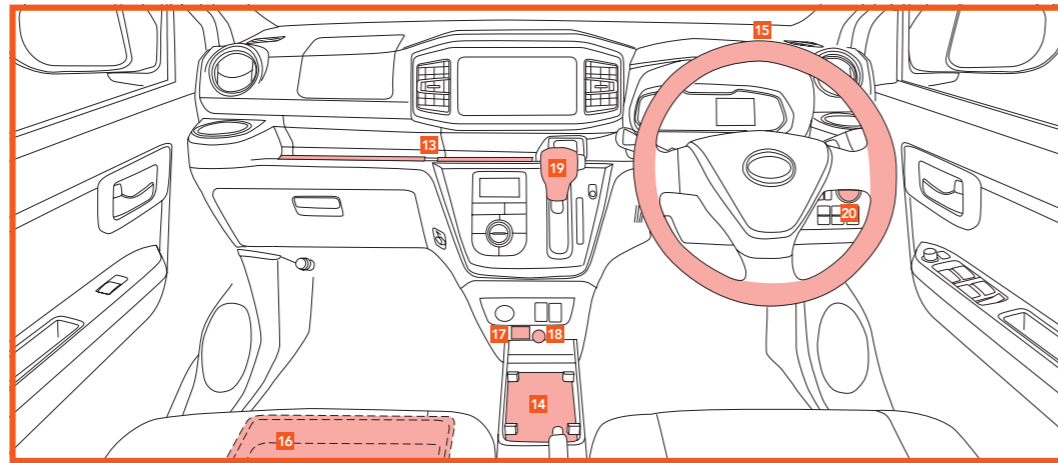

Utility

いろいろ使えるから
居心地もアップ

運転席から手の届きやすい、多機能なポケット。
シートマルチバッグ
¥5,500 [¥5,000] 08256F2001
*インナーポケット付。 *助手席の背もたれ部に取付。
*装着時は助手席には乗車できません。

スマホや小物が滑り落ちにくい、便利なマット。
シリコンマット
¥5,500 [¥5,000] 08251F2025
*インパネロングアップパートレー部(助手席) 2枚+
センターフロアトレー部1枚、合計3枚セット。

「夏の炎天下の暑さ、冬の朝の冷たさを和らげる表皮」
クオーレモジュール採用の高機能ステアリングカバーです。
ステアリングカバー(高性能タイプ・ブラック)
¥7,260 [¥5,400 + 円 ¥1,200] 08460F9000
*クオーレモジュール®はサーレン株式会社登録商標です。 *写真は当該車両と異なります。

カップホルダーにセットして使える
灰皿です。
アッシュトレイ
¥990 [¥900] 08623F9000

シート下の空間を収納に利用できます。
助手席シートアンダートレー
¥10,560
[¥3,600 + 円 ¥6,000]
08262F2012
*耐荷重2kg。

お買い物やアウトドアのお供に。
保冷機能付きエコバッグ
¥4,950 [¥4,500]
08245F9001
*写真は当該車両と異なります。 *防水シートエプロン(フロント)および
3WAYクッション/バスケットとの同一席への共着不可。

走行中に手元を支えます。
格納式アシストグリップ(後席)
¥4,400
[¥2,000 + 円 ¥2,000]
08633F2003
*後席用。 *2個セット。 *乗降時やシートから立ち上がる時など
に使用しないでください。重い物を掛けたり過度の負荷をかけない
でください。破損のおそれがあります。

携帯電話やゲーム機器などの充電が可能です。
AC100V電源
¥29,260 [¥19,800 + 円 ¥6,800] 08676F2015
*最大100W/1Aとなります。 *アイドリングストップからの再始動時は一時的に電源が落ちます。
*AC100V電源から電源供給を受けながら、AUX端子や外入力端子を使用して音楽再生等を行った
場合、機器によってはノイズが発生する場合があります。 *USBチャージャーがライブラコナー
(ナビ連動用)との共着不可。 *一部の電化製品またはご使用の環境により、消費電力が100W以下で
あっても、正常に作動しない機器・場合があります。詳細は製品の取扱説明書をご覧ください。

スマホの急速充電にも対応する、
高出力仕様。
USBチャージャー(フロント用)
¥8,140 [¥3,000 + 円 ¥4,400] 08676F2021
*AC100V電源とドライブレコーダー(ナビ連動用)との共着不可。
*2.1A、1口。

握りやすい本革仕様。
本革シフトノブ
¥7,920
[¥6,000 + 円 ¥1,200]
08466F2006
*標準装備のシフトノブと交換取付となります。

目を惹くワンポイントドレスアップ。
スタートボタンカバー(レッド)(ブルー)
¥2,420
[¥1,000 + 円 ¥1,200]
レッド: 08161F2002 ブルー: 08161F2003
(G)
*貼付タイプ。 *写真は当該車両と異なります。

キーも自分らしく着せ替え。
キーカバー
¥2,200 [¥2,000] R0047K600#<G>
*キー1個分2枚セット。 *交換タイプ。6種類から選択可能。
*品番末尾の#には以降の色番号が入ります。
(サクラ: 0、フローラル: 1、ポップ: 2、メタル: 3、ピュアピンク: 4、ゴールド: 5)
*SUBARU 純正保証はありません。

フロントシート付近を照らします。
マップランプ(LED・ホワイト)
¥14,740
[¥9,000 + 円 ¥4,400]
08528F2047
*ルームランプ(LED・ホワイト)とは照明色の色味が異なります。

室内全体を明るく照らします。
ルームランプ(LED)
¥3,740
[¥2,200 + 円 ¥1,200] 08528F5009
*角型球タイプ1個。
*マップランプ(LED・ホワイト)とは照明色の色味が異なります。
*プラスマクラスター搭載ルームランプ(LED)との共着不可。
*写真は当該車両と異なります。

夜間作業時も手元が見やすく、安心です。
ラゲージルームランプ(LED・ホワイト)
¥18,040
[¥8,000 + 円 ¥8,400]
08527F2013

車内環境を快適に保ちます。
プラスマクラスター搭載ルームランプ(LED)
¥25,960 [¥20,000 + 円 ¥3,600] 08520F9000
*ルームランプ(LED・ホワイト)との共着不可。 *標準装備のルームランプと交換取付となります。
*本製品はシャープ株式会社のプラスマクラスター技術を搭載しています。
*プラスマクラスターロゴおよびプラスマクラスター、Plasmaclusterはシャープ株式会社の登録商標です。
*サイズ: 高さ45×幅189×奥行123mm。

用途に合わせて、便利に使える。
3WAYクッションバスケット
¥10,340 [¥9,400]
08289F9001
*運転席および助手席への装着不可。 *保冷機能付きエコバッグおよび防水シートエプロン(フロント)との
同一席への共着不可。 *撮影用小物は商品に含まれません。 *写真は当該車両と異なります。