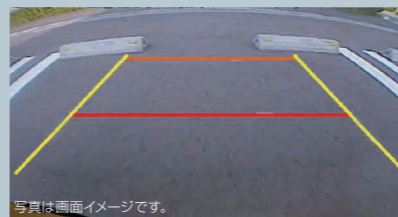

BACK MONITOR

写真は画面イメージです。

写真は当該車両と異なります。

バックモニター(リヤビューカメラ) ¥39,710

本体 ¥37,840 [¥20,000 + 税 ¥14,400]

08634F9005

車両信号変換ケーブルJ ¥1,870 [¥1,700]

08541F9062

*バックモニター(リヤビューカメラ)装着の際には別売の車両信号変換ケーブルが必要。 *ナビアップグレードバック装着車には装着不可。 *ドライブレコーダー(ナビ連動用)の後方録画には対応しません。 *ディーラーオプションナビ装着車用。 *カメラはリヤナンバープレート付近に装着となります。(ナビアップグレードバックのリヤビューカメラとは、装着位置が異なります) *字光式ナンバープレートとの共着不可。 *ガイドライン表示可。ただし、ステアリングとは連動しません。カメラが映し出す範囲は限られています。後方距離および車幅の補助ラインはあくまでも目安です。車両後方上部は、バックモニターには映らない部分があります。車を後退させるときは目視により周囲を確認してください。ナビ画面に映し出されるバックモニター映像の障害物までの距離感等は、実際とは異なる場合があります。カメラはあくまでも運転補助であり、ドライバーの注意義務を軽減するものではありません。