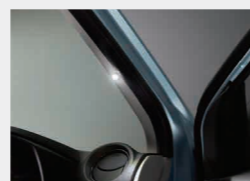

乗る人を光でお出迎え。
エントリーライト
¥21,120
[¥12,000+税¥7,200]
08560F2021
*フロントピラー(運転席+助手席)に取付。