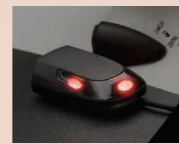

キーフリーシステムまたはキーレスエントリーで
施錠すると自動的に盗難警報装置が作動します。

盗難警報アラーム

¥44,660 [¥29,000+税¥11,600]
08194F2008
*リヤシートリマインダーおよびリモコンエンジンスターターとの共着不可。
*侵入センサー及びLED感磁インジケータ(傾斜センサー内蔵)付。

ルームミラーに映る
後続車のヘッドランプの
光をやわらげます。
防眩ルームミラー
¥5,555
[¥3,850+税¥1,200]
08168F2023
*標準装備のインナーミラーと
交換取付となります。
*写真は当該車両とは異なります。