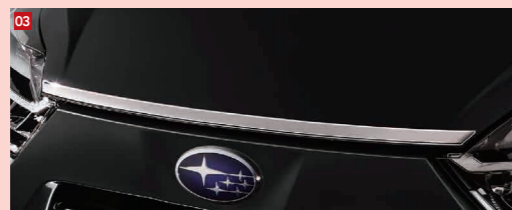

注文番号 :b0111552

2024.10~

Exterior

いつものスタイルに
遊びゴコロをプラス

01 フロントロアスカート
¥31,680
[¥22,000 + 税 ¥6,800]
08151F2058##

02 サイドストーンガード
¥46,640
[¥38,000 + 税 ¥4,400]
08150F2040##
*スブラッシュボード(マッドガードフロント)との共着不可。

エアロパック (01+02のセット)
¥78,320 → ¥58,520
[¥42,000 + 税 ¥11,200]
08130F2007##
*スブラッシュボード(マッドガードフロント)との共着不可。