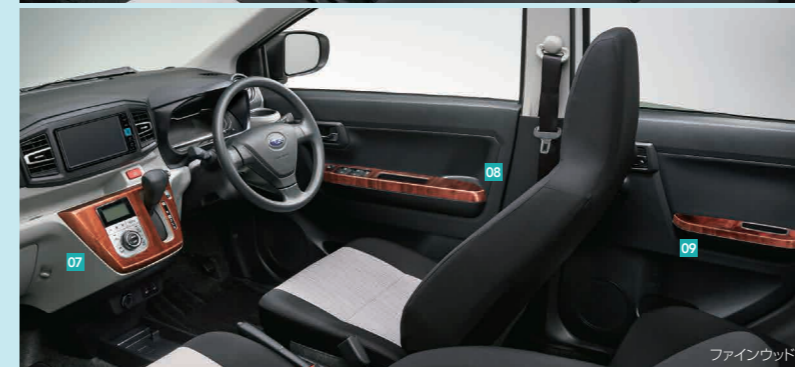

インテリアパネルバック
フロント・リヤ
(07+08+09のセット)
¥51,040
[¥42,000+税¥4,400]

ピアノブラック調: 08170F2185<L>
08170F2183<G>
ファインウッド調: 08170F2186<L>
08170F2184<G>

*貼付タイプ。
*単体での販売はいたしていません。

ドアオープンで点灯。
キー照明(LED・ブルー)
¥12,100
[¥5,000+税¥6,000]
08530F2012
(F、L)

シート汚れキャッチマット
¥5,280
[¥4,800]
08792F9000
*1脚分。
*チャイルドシート類の下に装着し、装着時の
汚れやキズ付きを防止する為のものです。