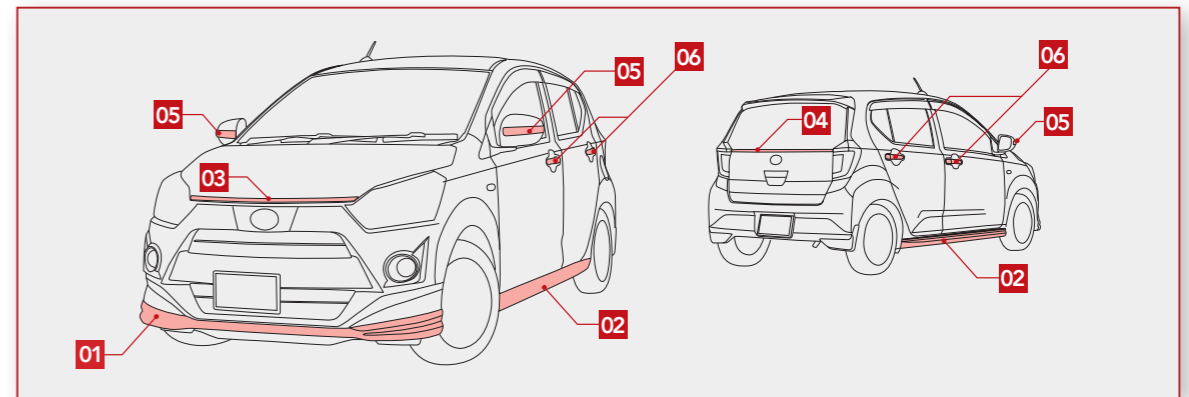

Exterior

いつものスタイルに
遊びゴコロをプラス

01 フロントロアスカート
¥31,680
[¥22,000 + 税 ¥6,800]
08151F2058##

02 サイドストーンガード
¥46,640
[¥38,000 + 税 ¥4,400]
08150F2040##
*スブラッシュボード(マッドガードフロント)との共着不可。

エアロパック (01+02のセット)
¥78,320 → ¥58,520
[¥42,000 + 税 ¥11,200]
08130F2007##
*スブラッシュボード(マッドガードフロント)との共着不可。

03 フードガーニッシュ(メッキ)
¥22,440
[¥18,000 + 税 ¥2,400]
08400F2208

04 バックドアガーニッシュ(メッキ)
¥22,440
[¥18,000 + 税 ¥2,400]
08400F2209

メッキパック (03+04のセット)
¥44,880 → ¥33,000
[¥25,200 + 税 ¥4,800]
08001F2009

**05 ドアミラー
ガーニッシュ(メッキ)**
¥10,340
[¥7,000 + 税 ¥2,400]
08400F2327
(L, G)
*ドアミラーカバーと同時共着の場合は、
ドアミラーカバーを先に装着してください。

**06 ドアアウターハンドル
(メッキ)(1台分)**
¥27,500
[¥13,000 + 税 ¥12,000]
08440F2029
(G)
*4個セット。
*標準装備のアウターハンドルと交換取付。

06 ドアミラーカバー(レッド/パールホワイト/ブラック・マイカメタリック)
¥10,340
[¥5,000 + 税 ¥4,400]
レッド: 08400F2215D0
パールホワイト: 08400F2215A4
ブラック・マイカメタリック: 08400F2215C0
(L, G)
*カバーのみの交換となります。交換時に取外した車両部品は再使用不可。
*レッド(08400F2215D0)はボディ色のファイアーオーツレッド・メタリック(Y5/RT)とは異なります。
パールホワイト(08400F2215A4)はボディ色シャイニングホワイト・パール(A7/WH)とは異なります。

カラーコード(品番末尾の##がカラーコードに対応しています。)

- A7 シャイニング
  ホワイトパール
- A6 ホワイトⅢ
- B0 プラチナシルバー
  メタリック
- C0 ブラックマイカ
  メタリック
- D8 プラムブラウン
  クリスタルマイカ
- F5 レモンスカッシュ
  クリスタルメタリック
- W6 スカイブルー
  メタリック
- W7 スブラッシュブルー
  メタリック
- Y5 ファイアーオーツ
  レッドメタリック