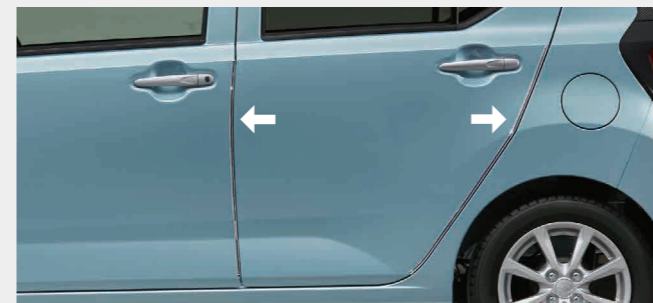

ドアに輝くアクセントをプラス。
ドアエッジモール(メッキ調)
¥10,010/1台分 [¥5,500+税¥3,600]
08400F2211
*4本セット。

ジャッキアップなしで着脱できます。
エコメッシュ・ティールックチェーン
¥22,000 [¥20,000]
155/70R13タイヤ用:08361F2005(F)
155/65R14タイヤ用:B3177K3000(L、G)
*フルホイールキャップ付車は外してご使用ください。*冬用タイ
ヤ等、標準装備タイヤ以外には装着できない場合があります。
*走行状況によりホイールが傷つく事があります。
*SUBARU 純正保証はありません。

雪や霜の季節のワイパー凍結防止に。
ウインターブレード
運転席 ¥5,280 [¥4,800] 85291B2330
L=500mm
助手席 ¥3,080 [¥2,800] 85291B2410
L=350mm
リヤ ¥2,530 [¥2,300] 8529197403
(4WD車、2WD寒冷地仕様車)
L=275mm
*SUBARU 純正保証はありません。