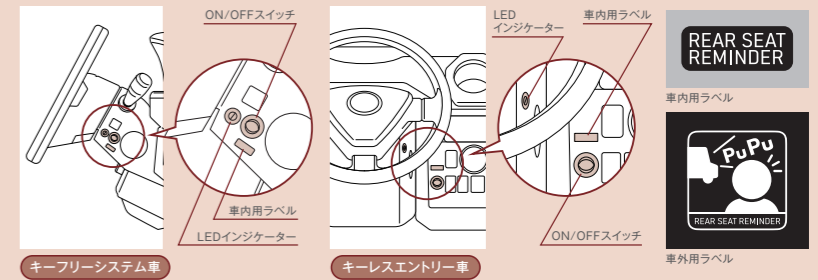

キーフリーシステムまたはキーレスエントリーで
施錠すると自動的に盗難警報装置が作動します。

盗難警報アラーム

¥44,660 [¥29,000+税¥11,600]
08194F2008
*リヤシートリマインダーおよびリモコンエンジンスターターとの共着不可。
*侵入センサー及びLED感磁インジケータ(傾斜センサー内蔵)付。