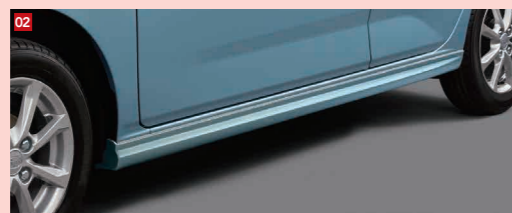

注文番号 :b0111552

2024.10~

Exterior

いつものスタイルに
遊びゴコロをプラス

01 フロントロアスカート
¥31,680
[¥22,000 + 税 ¥6,800]
08151F2058##

02 サイドストーンガード
¥46,640
[¥38,000 + 税 ¥4,400]
08150F2040##
*スブラッシュボード(マッドガードフロント)との共着不可。

エアロパック (01+02のセット)
¥78,320 → ¥58,520
[¥42,000 + 税 ¥11,200]
08130F2007##
*スブラッシュボード(マッドガードフロント)との共着不可。