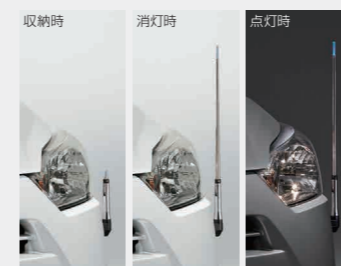

車庫入れや狭い道、
縦列駐車の前左前方確認に
便利です。
フェンダーコントロール(手動伸縮式)
ハロゲンヘッドランプ装着車用
¥14,740 [¥9,000+税¥4,400]
08510F2050 (F)
LEDヘッドランプ装着車用
¥15,840 [¥10,000+税¥4,400]
08510F2051 (L, G)