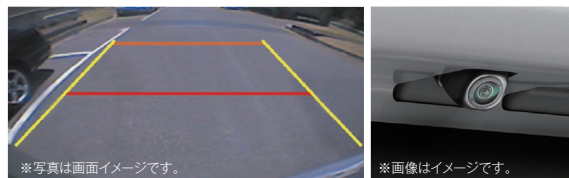

バックモニター

後方チェック時に、安心の定番アイテム。

バックモニター (リヤビューカメラ)

¥26,510

(ディーラーオプションナビと接続の場合)

本体 ¥24,640 [¥20,000 + 税 ¥2,400] 08634F1008

車両信号変換ケーブルJ ¥1,870 [¥1,700] 08541F9062

▲ディーラーオプションナビとバックモニターを接続するのに必要なケーブル。

*メーカーオプションのリヤビューカメラ付車には装着不可。*ドライブレコーダー(ナビ連動用)の後方録画には対応しません。*カメラはバックドア内に装着となります。字光式ナンバープレート付車には装着不可(メーカーオプションのリヤビューカメラと同じ取付位置となります)。

注)ガイド線はステアリングと連動します。カメラが映し出す範囲は限られています。後方距離および車幅の補助ラインはあくまでも目安です。車両後方上部は、バックモニターには映らない部分があります。車を後退させるときは目視により周囲を確認してください。ナビ画面に映し出されるバックモニター映像の障害物までの距離感、実際とは異なる場合があります。