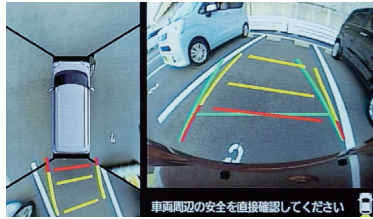

SCENE-01 PARKING

※画像はイメージです。
※後退時は、直接周囲を確認しながら運転してください。

パノラミックビューモニター対応

スバル純正ナビなら、パノラミックビューモニターに対応。パノラミックビューモニター装着車であれば真上からの目線でクルマの周囲が確認できます。

ステアリング連動ガイド線表示

リヤビューカメラ装着車なら、ハンドル操作と連動し、進む方向を表示します。バック時に進行方向が確認できるので、バックする感覚がつかみやすく安心です。