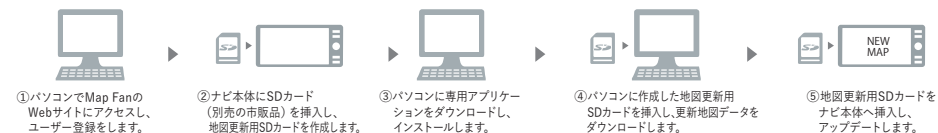

ナビ標準装備

無償地図更新方法 下記の【Webからの更新】と【SDカードの送付による更新】のどちらかの方法をお選びください。

【Webからの更新】更新回数1回/ご購入～3年以内

2024年3月頃～2027年2月末 (予定) の間1回のみ更新可能。

※地図データのダウンロード時期により収録地図データの内容が異なります。(詳しくは下記の表をご確認ください。)

地図データダウンロード時期	収録地図データ
2024年3月頃～2025年2月末予定	2023年秋 地図データ
2025年3月頃～2026年2月末予定	2024年秋 地図データ
2026年3月頃～2027年2月末予定	2025年秋 地図データ