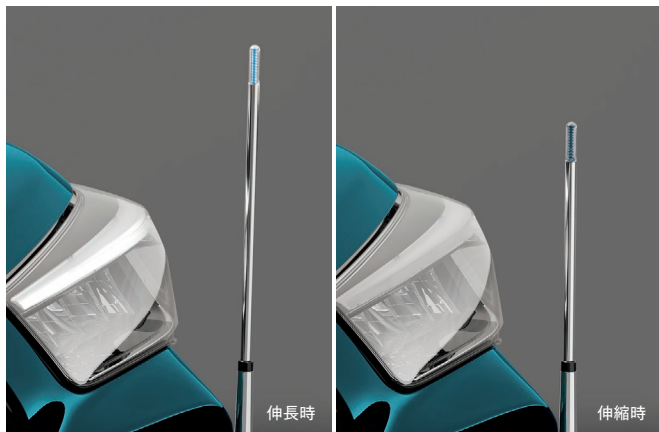

*Zは標準装備。

大きな荷物の積載に。
エアロベースキャリア

¥55,000

[¥44,000 + ㊥ ¥6,000]
08370F1002

*各種アタッチメントとセットでご使用ください。
*ボディカバー(防炎タイプ)との共着不可。

スマートなエアロフォルムでしっかり積載。

ルーフラック(80)(ブラック)

¥40,700

[¥31,000 + ㊥ ¥6,000]
08300F1001

*ボディカバー(防炎タイプ)との共着不可。
*エアロベースキャリアが必要です。

車高を抑えながら、しっかり積める。

ルーフボックス(INNO)

¥52,360

[¥44,000 + ㊥ ¥3,600]
08370F9000

*ボディカバー(防炎タイプ)との共着不可。
*エアロベースキャリアが必要です。

Driver's & Partner's Assist

運転しやすさと使いやすさを、1ランクアップ。

ドライバーの見やすい高さに無段階で調整できます。

コーナーコントロール
(手動伸縮式)

¥19,580

[¥13,000 + 税 ¥4,800]

08510F1030

*発光色ブルー。

*夜間走行時、前照灯の光でボール部が影となります。