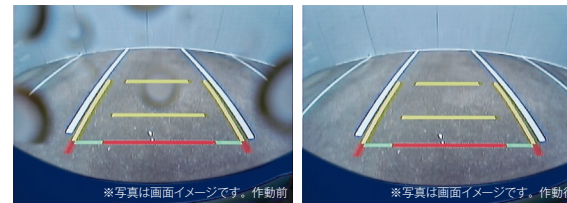

リヤビューカメラブロー

雨天時の後方視界をクリアに。

リヤビューカメラブロー

¥18,260

[¥11,000 + 税 ¥5,600] 08575F1000

●リヤワイパー作動開始に連動して、カメラレンズの雨滴をエア(空気圧)で吹き飛ばします。リヤワイパーリバースギア連動時はR(リバース)ギアに入ると連続して作動します。注)リヤワイパー連続作動時は、一度リヤワイパーのOFF-ON操作をしていただかないと作動しません。