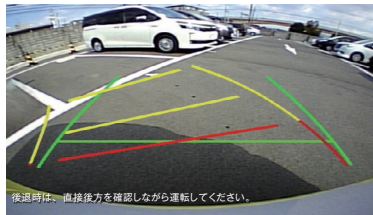

SCENE-01 PARKING

※画像はイメージです。
※後退時は、直接周囲を確認しながら運転してください。

パノラミックビューモニター対応

スバル純正ナビなら、パノラミックビューモニターに対応。パノラミックビューモニター装着車であれば真上からの目線でクルマの周囲が確認できます。

ステアリング連動ガイド線表示

リヤビューカメラ装着車なら、ハンドル操作と連動し、進む方向を表示します。バック時に進行方向が確認できるので、バックする感覚がつかみやすく安心です。