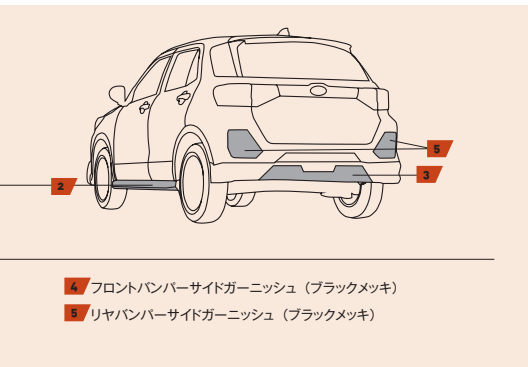

[¥21,000 + ㊥ ¥4,800]
08960F1004
(Z)

*1本(1台分は4本必要)。ホイール1、センターキャップ1、バルブ1を含む。

ナット (ブラック)

¥3,520

[¥3,200]
08969F1001
(Z)

*1台分 16個セット。

㊥ フロントバンパーサイドガーニッシュ (ブラックメッキ)

㊦ リヤバンパーサイドガーニッシュ (ブラックメッキ)