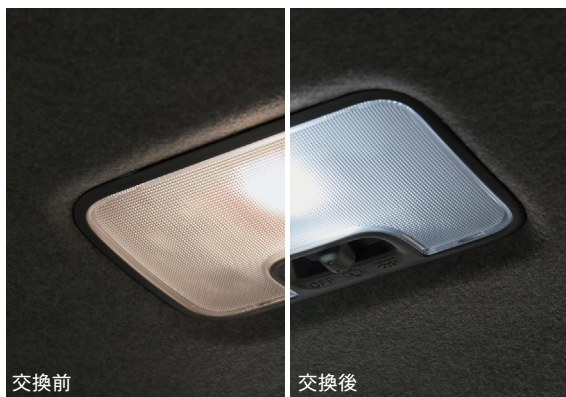

室内を明るく照らします。
ルームランプ
センタールームランプ用 (LED・ホワイト)

¥4,070
[¥2,500 + 税 ¥1,200]
08528F1009
*1個。ウェッジ球タイプ。