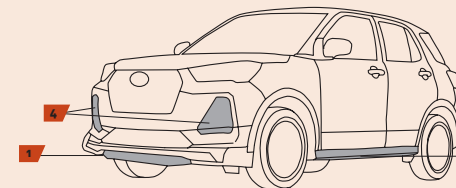

各パーツの架装部位

1 フロントアンダーガーニッシュ (レッド加飾付)

2 サイドアンダーガーニッシュ (レッド加飾付)

3 リヤアンダーガーニッシュ (レッド加飾付)