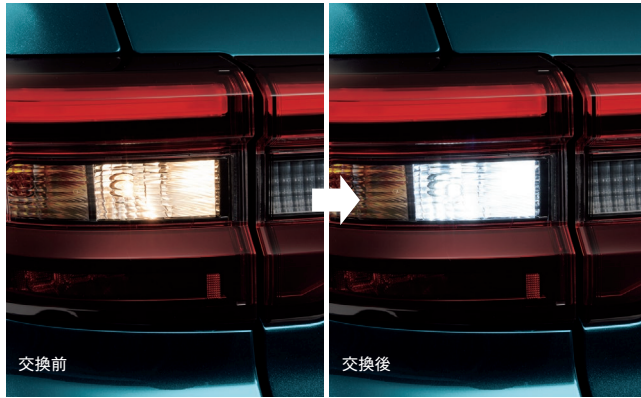

Illumination & Interior

照明とインテリアを、自分仕様にドレスアップ。

明るい白色光で
視認性をアップ。

LED バルブ
(バックランプ用)

¥13,640

[¥10,000 + 税 ¥2,400]
08569F9015

*左右2個セット。
*ウェッジ球タイプ。
*T16 12V 7.5W。