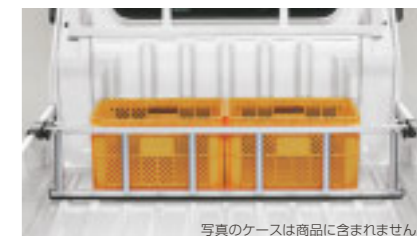

使いやすい位置にセットできる仕切り板。
積荷を整理しケース類も安定します。
荷台セパレーター ¥26,784
〈パネルバン除く〉L0067T2210[¥24,800]
*幌セット、荷台カバー、ゲートアップパイプと共着不可。