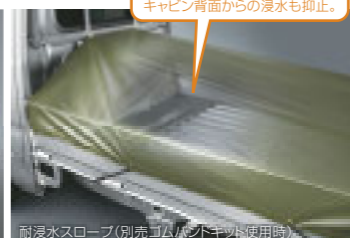

耐浸水スロープ(別売ゴムバンドキット使用時)