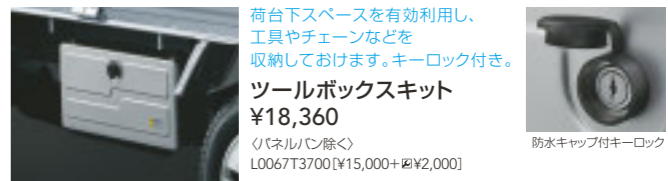

荷台下スペースを有効利用し、工具やチェーンなどを収納しておけます。キーロック付き。
ツールボックス ¥18,360
〈ワイド/付除く〉
L0067T3700 [¥15,000+税¥2,000]