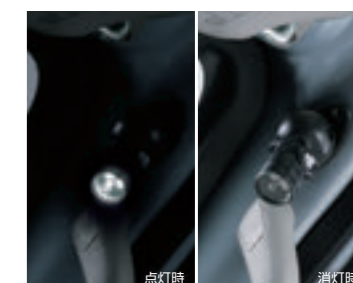

夜間に運転席で作業をするとき、手元を明るくします。

LEDピラー照明

¥14,040 [¥9,000+¥5,040] 08528F5012
*運転席側に取付となります。