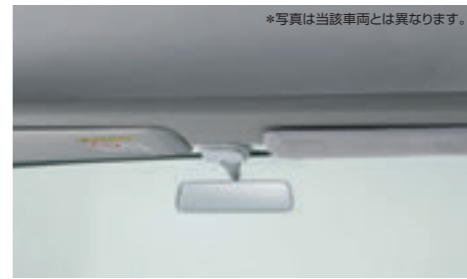

手近なところに置いておきたい地図や伝票の収納に便利です。
オーバーヘッドシェルフ ¥13,500 [¥11,000+税¥1,500] J2057T2010
〈VB2シーター、VB〉
*ボディに2箇所の穴あけが必要です。*最大積載重量：1.6kg。