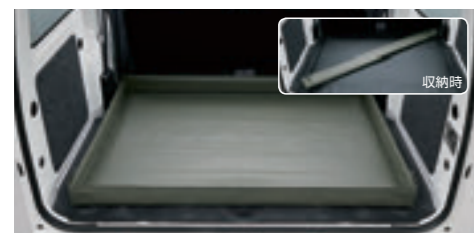

**中+下**

ベルトライン部の「ユースフルホール」とフロア部の「ユースフルホール」を使って

台車をしっかり固定します。  
**台車ホルダーベルト**  
¥2,700 [¥2,500]  
L0057T2360  
(オープンデッキ スマートアシストを除く)  
\*ユーティリティフックAまたはB1個と荷室フック1個が別途必要です。 \*固定可能台車サイズ: 長さ750×幅500×高さ250mmまで。 \*共着不可品は販売店にお問い合わせください。

## LUGGAGE FLOOR

濡れたもの、汚れたものにしっかり対応。業務や用途に合わせて、お選びいただけます。

トレイタイプなので、濡れた荷物も安心して運べます。  
**ライトケース ¥38,880/4名乗車時** [¥36,000]  
L0057T2115 (オープンデッキ スマートアシスト、分割乗用タイプリヤシート車を除く) L0057T2120 (分割乗用タイプリヤシート車)  
**¥47,520/2名乗車時** [¥44,000] L0057T2110  
(オープンデッキ スマートアシスト、分割乗用タイプリヤシート車を除く)  
\*L0057T2115 (4名乗車時サイズ): 長さ930×幅1,330×高さ150mm。  
\*L0057T2120 (4名乗車時サイズ): 長さ935×幅1,185×高さ150mm。  
\*2名乗車時サイズ: 長さ1,685×幅1,250×高さ150mm。  
\*共着不可品は販売店にお問い合わせください。  
\*排水ホースを取り付ける場合は工費¥1,080が別途必要です。