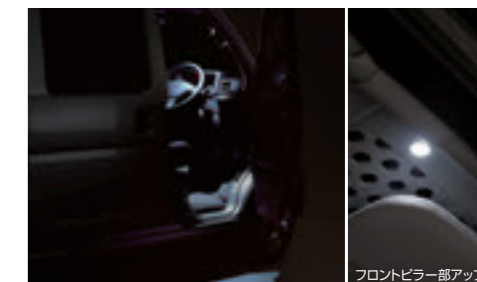

### ステアリングカバー (高性能タイプ・ブラック)

¥6,912 [¥5,400+¥1,512] 08460F9000  
\*ハンドルデスクとの共着不可。

ドアを開けると、フロントピラー上部から足元を照らします。