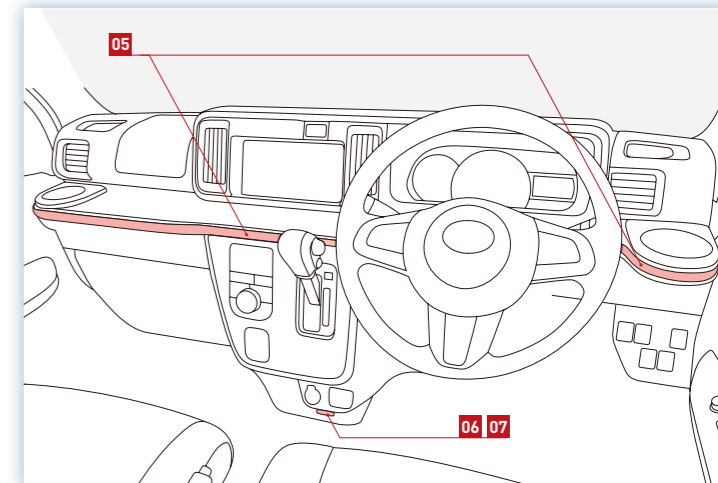

# ROOF CARRIER

仕事のキャリアを積むうえで、  
積んで欲しいもうひとつのキャリアがあります。

10点で支える頑丈な構造。重量物の積載も安心です。  
**ルーフキャリア (50kg 積み)**  
¥55,080 [¥45,000+税¥6,000] E3657T2510  
〈オープンデッキ スマートアシストを除く〉  
\*サイズ (外寸): 長さ1,609×幅1,144×高さ125mm。\*ボディカバー (防災タイプ) との共着不可。\*SUBARU純正保証は1年間か走行2万kmのいずれかになります。