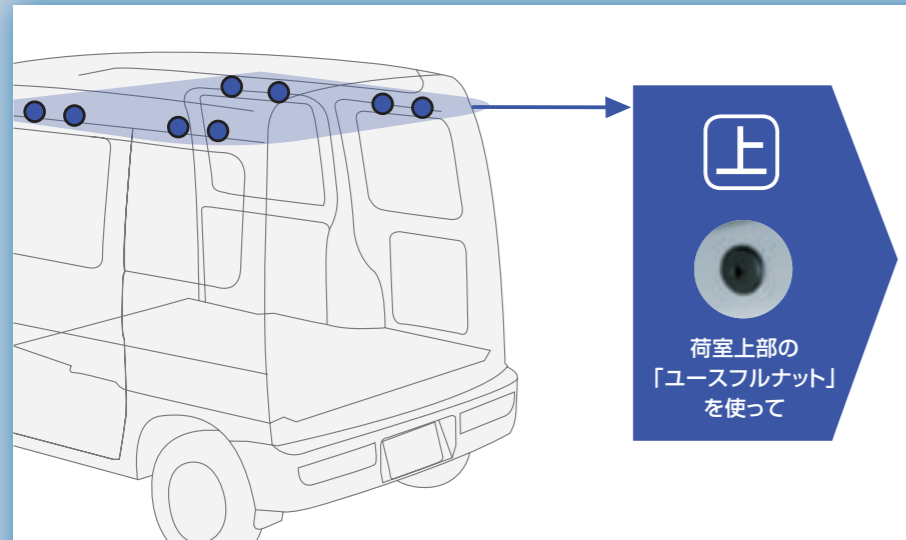

ROOF CARRIER

仕事のキャリアを積むうえで、
積んで欲しいもうひとつのキャリアがあります。

10点で支える頑丈な構造。重量物の積載も安心です。
ルーフキャリア (50kg 積み)
¥55,080 [¥45,000+税¥6,000] E3657T2510
〈オープンデッキ スマートアシストを除く〉
*サイズ (外寸): 長さ1,609×幅1,144×高さ125mm。*ボディカバー (防災タイプ) との共着不可。*SUBARU純正保証は1年間か走行2万kmのいずれかになります。

長尺物仕様と標準仕様の2種類を使い分けられます。
ルーフキャリア (30kg 積み)
¥44,280 [¥36,000+税¥5,000] E3657T2500
〈オープンデッキ スマートアシストを除く〉
*サイズ (外寸): 長さ1,609×幅1,144×高さ125mm。*ボディカバー (防災タイプ) との共着不可。*SUBARU純正保証は1年間か走行2万kmのいずれかになります。

大きな荷物の積載に便利なベーシックなキャリアです。
ルーフキャリア (20kg 積み)
¥36,720 [¥30,000+税¥4,000] E3657T2520
*サイズ (外寸): 長さ980×幅1,144×高さ125mm。*ボディカバー (防災タイプ) との共着不可。*SUBARU純正保証は1年間か走行2万kmのいずれかになります。

スピーカー専用なので、しっかり装着できます。
業務用スピーカーキャリア ¥23,220 [¥18,500+税¥3,000] E3657T2600
*市販スピーカーの適合保証は製造/販売元にお問い合わせください。*ボディカバー (防災タイプ) との共着不可。*SUBARU純正保証は1年間か走行2万kmのいずれかになります。

WORKING SUPPORT

上・中・下段。収納力を高める、名付けて「空間の三段活用」。
まずは天井を有効に使った、上段の便利アイテムをご紹介します。

荷室上部の収納には欠かせない基本アイテムです。
マルチレール ¥9,720 [¥7,000+税¥2,000] L0057T1300
〈オープンデッキ スマートアシストを除く〉
*後席アシストグリップ装着車の場合は、アシストグリップが取り外しとなります。
*マルチレールへのアタッチメントの複数同時装着はできません。*共着不可品は販売店にお問い合わせください。