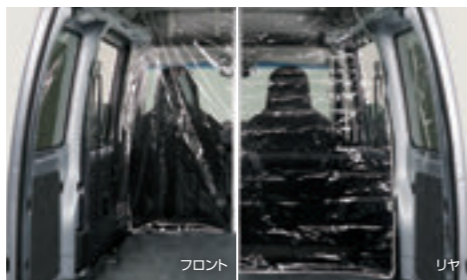

透明なので荷物の確認や後方視界確保に便利。冷暖房効果もアップします。
間仕切カーテン フロント ¥9,720 [¥7,000+税¥2,000] G3057T2100
〈VB2シーター、VB2シーター スマートアシスト、ベンチタイプリヤシート車〉
リヤ ¥9,720 [¥7,000+税¥2,000] G3057T2110
〈オープンデッキ スマートアシスト、分割乗用タイプリヤシート車を除く〉
*間仕切カーテン（リヤ）の共着不可品は販売店にお問い合わせください。