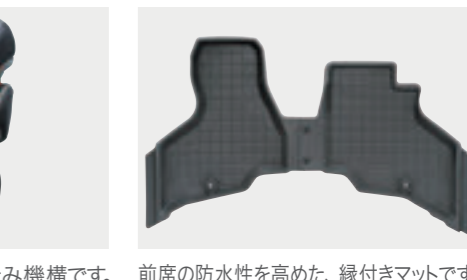

持ち運びに便利な折りたたみ機構です。
ユニバーサル ジュニアシート ¥34,560 [¥32,000] F4107YA350
〈VC、VC スマートアシスト、VCターボ、VCターボ スマートアシスト、オープンデッキ スマートアシスト〉
*VCターボ、VCターボ スマートアシストはメーカー装着オプションのビジネスバック装着車を除く。*約15～36kgまで成長したお子様にも対応しています。*成長期のお子様にあわせて頭部ガードを上げる。*肩部ガードの幅/高さや身長表示ウィンドウも連動して動きます。*側面衝突にも配慮した形状で、収納や持ち運びに便利な機構も採用しています。