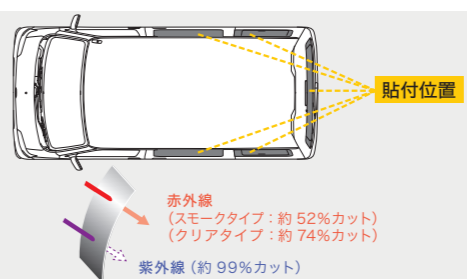

ヘッドレストに簡単に取り付けられます。
買い物フック ¥3,240 [¥3,000]
08258F2000 〈VC、VC スマートアシスト、VCターボ、VCターボ スマートアシスト、オープンデッキ スマートアシスト〉