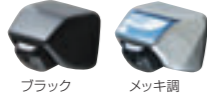

## 後方チェック時に、安心の定番アイテム。

**バックモニター(リャビューカメラ)**  
**¥35,532**

※カメラカバーはブラックが標準取付となります。(メッキ調も同梱済み)。

写真は画面イメージです。

本体 ¥34,560 [¥22,000+税¥10,000]	08634F9007 (オープンデッキ スマートアシストを除く)
バックモニター用ケーブル B ▲バックモニターを接続するのに必要 ¥972 [¥900]	08541F2017 (オープンデッキ スマートアシストを除く)