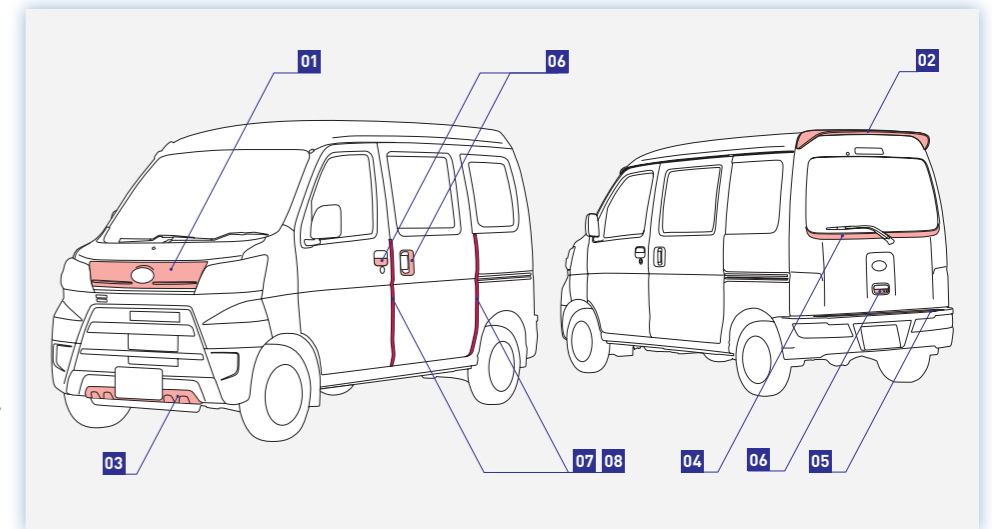

ボディにぴったりフィットする、専用デザインです。

**ボディカバー (防炎タイプ)**  
¥15,120 [¥14,000] 08390F5001

<オープンデッキ スマートアシストを除く>  
\*ルーフキャリア類・リヤアンダーミラーとの共着不可。(財)日本防炎協会認定。  
\*SUBARU純正保証は1年間か走行2万kmのいずれかになります。

カラーコード(品番末尾の##がカラーコードに対応しています。)