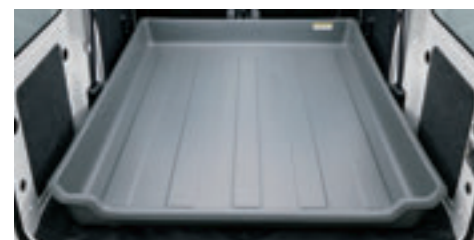

LUGGAGE FLOOR

濡れたもの、汚れたものにしっかり対応。業務や用途に合わせて、お選びいただけます。

トレイタイプなので、濡れた荷物も安心して運べます。
ライトケース ¥38,880/4名乗車時 [¥36,000]
L0057T2115 (オープンデッキ スマートアシスト、分割乗用タイプリヤシート車を除く) L0057T2120 (分割乗用タイプリヤシート車)
¥47,520/2名乗車時 [¥44,000] L0057T2110
(オープンデッキ スマートアシスト、分割乗用タイプリヤシート車を除く)
*L0057T2115 (4名乗車時サイズ): 長さ930×幅1,330×高さ150mm。
*L0057T2120 (4名乗車時サイズ): 長さ935×幅1,185×高さ150mm。
*2名乗車時サイズ: 長さ1,685×幅1,250×高さ150mm。
*共着不可品は販売店にお問い合わせください。
*排水ホースを取り付ける場合は工費¥1,080が別途必要です。