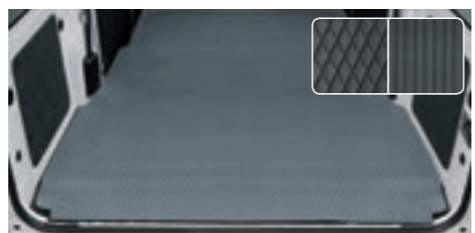

滑りにくい面と滑らせやすい面とのリバーシブルタイプです。
ラゲージマットリバーシブル 5mm ¥15,120 [¥14,000]
J5057T2360 (オープンデッキ スマートアシスト、分割乗用タイプリヤシート車を除く) J5057T2350 (分割乗用タイプリヤシート車)
*4名乗車時使用不可。 *他の荷室マット類との共着不可。 *共着不可品は販売店にお問い合わせください。