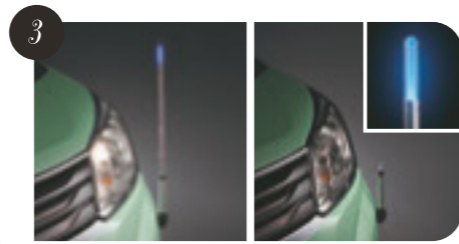

縦列駐車などでごすりがちな、左フロントの車両感覚がつかみやすい定番アイテム。手動伸縮で好みの高さで使い、先端のヘッドランプ連動(LEDヘッドランプをメーカーOP装着した場合はイグニッション連動)ブルーLEDで夜も安心です。

フェンダーコントロール ¥12,960

- H4447K5000(カスタムはH4447K5010) [¥9,000+税¥3,000]