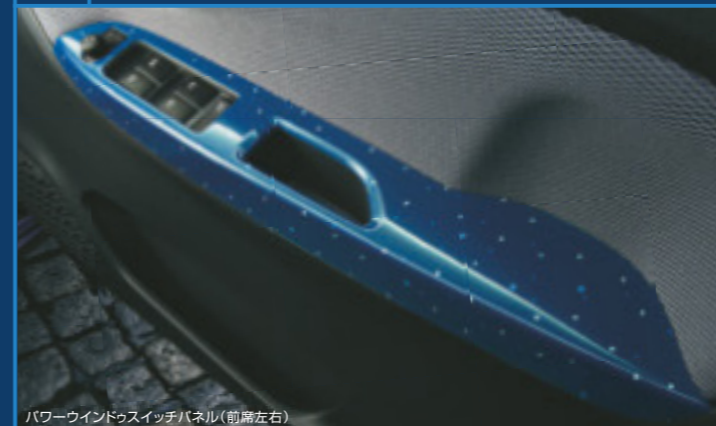

パワーウインドウスイッチパネル(前席左右)