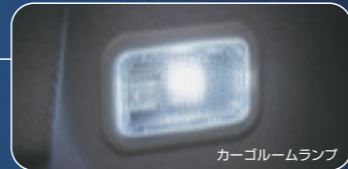

ルームランプ

カーゴルームランプ