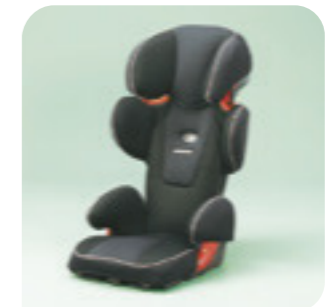

車両の持ち去りを抑止するカーロック。ホイール盗難を防ぐホイールロックセットとの組み合わせで効果を発揮します。

Emergency

万一に備える、クルマのモラル。

緊急

ISO FIX チャイルドシート(サポートレッグ) ¥84,240

- F4107YA400 [¥78,000]

テザーベルトを使わず、簡単にチャイルドシートを前向き/後向き装着でき、前方への沈み込みを抑えるサポートレッグ付ベースシートを採用。乳児もしっかりホールドするクッションも付属し、体重18kgぐらいまでのお子様に対応します。

チャイルドシート(ユニバーサル) ¥38,880

- F4107YA310 [¥36,000]

体重18kgぐらいまで使用可能。側面衝突にも配慮した形状で、後向き装着時に使う乳児用のクッションも付属しています。

ジュニアシート(ユニバーサル) ¥34,560

- F4107YA350 [¥32,000]

15~36kgぐらいまで成長したお子様にも対応。成長期のお子様にあわせて頭部ガードを上げると、肩部ガードの幅/高さや身長表示ウインドウも連動。側面衝突にも配慮した形状で、収納や持ち運びに便利な折りたたみ機構も採用しています。