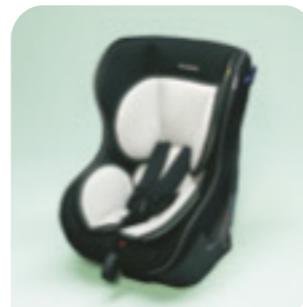

車両の持ち去りを抑止するカーロック。ホイール盗難を防ぐホイールロックセットとの組み合わせで効果を発揮します。

Emergency

万一に備える、クルマのモラル。

緊急

ISO FIX チャイルドシート(サポートレッグ) ¥84,240

- F4107YA400 [¥78,000]

テザーベルトを使わず、簡単にチャイルドシートを前向き/後向き装着でき、前方への沈み込みを抑えるサポートレッグ付ベースシートを採用。乳児もしっかりホールドするクッションも付属し、体重18kgぐらいまでのお子様に対応します。

チャイルドシート(ユニバーサル) ¥38,880

- F4107YA310 [¥36,000]

体重18kgぐらいまで使用可能。側面衝突にも配慮した形状で、後向き装着時に使う乳児用のクッションも付属しています。

ジュニアシート(ユニバーサル) ¥34,560

- F4107YA350 [¥32,000]

15~36kgぐらいまで成長したお子様にも対応。成長期のお子様にあわせて頭部ガードを上げると、肩部ガードの幅/高さや身長表示ウインドウも連動。側面衝突にも配慮した形状で、収納や持ち運びに便利な折りたたみ機構も採用しています。