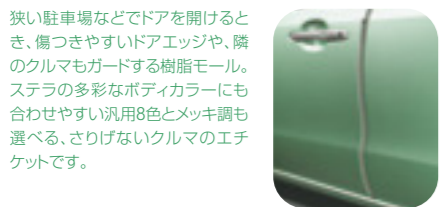

ドアエッジモール (メッキ調) ¥9,504/ドア4枚分

F0047K5200 [¥6,800+税¥2,000] *サイドドアモールは共着不可。

ドアエッジモール ¥3,456/ドア2枚分

F0077YA000 [¥2,200+税¥1,000]

*サイドドアモールを先に付けてください(共着時)。*品番末尾の#に以下のカラーコードが入ります(ボディ同色ではありません)。ホワイト=0、シルバー=1、ダークシルバー=2、ブラック=3、レッドマイカ=4、ダークグリーン=5、ブルー=6、ダークブルー=7。