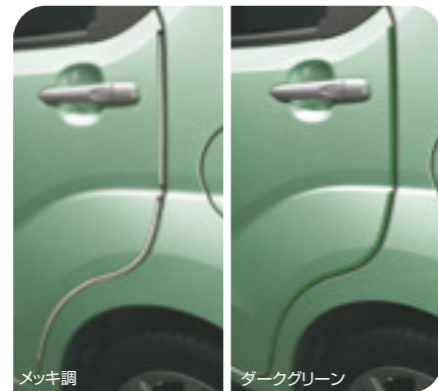

Drive Assist

どこへでも、安心して走っていける。