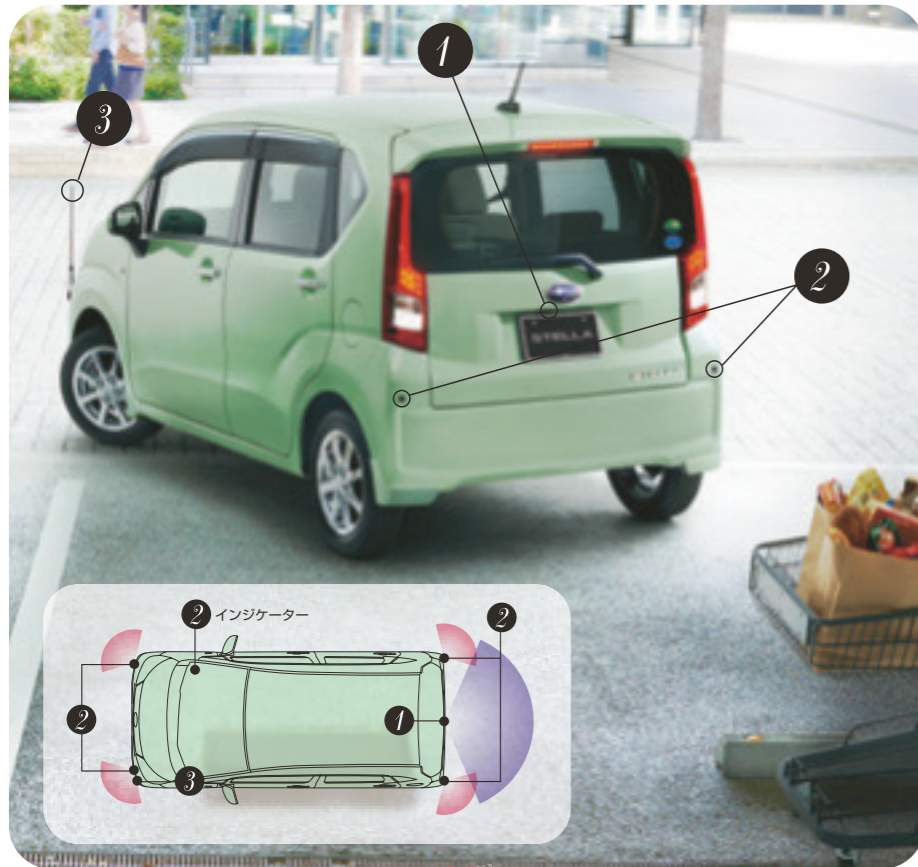

*リヤヒーターダクト車= 2WDウォームバック車とAWD車。

アウトドアはもちろん、靴についた雪が車内で溶ける雪国も安心。

走行中は、どんな小物もしっかり仕舞っておきたい。

センターコンソールボックス
¥7,560

J2047K5100 [¥6,500+税¥500]

運転席と助手席のフロアを仕切るように設置。運転中に小物が車内を転がらないよう収納しておける、安心便利グッズです。

Parking

乗る人のフットワークも軽くなる。

駐車・乗降

ギヤをリバースに入れるとナビ画面に後方を映写。画像反転機能によりバックミラー感覚で後方確認できます。

リヤビューカメラ(C-MOS) ¥26,568
(クラリオンナビは ¥28,728)

- ＜ディーラーOPナビ/ディスプレイオーディオ車＞
- H0047K5200 [¥17,000+税¥5,000]
- カメラ取付キット H0048K5200
- キーレスアクセス車はH0048K5210 [¥2,600]
- カメラ接続ケーブル(クラリオンナビのみ追加) SAA3220113 [¥2,000]
- ※約30万画素(水平約129°/垂直約105°)

ボイスコーナーセンサー (4コーナー) ¥65,880

- H4842K5000 [¥48,000+税¥13,000]
- ※各コーナー感知範囲 約50cm×水平約120°×垂直約70°

縦列駐車などでごすりがちな、左フロントの車両感覚がつかみやすい定番アイテム。手動伸縮で好みの高さで使い、先端のヘッドランプ連動(LEDヘッドランプをメーカーOP装着した場合はイグニッション連動)ブルーLEDで夜も安心です。