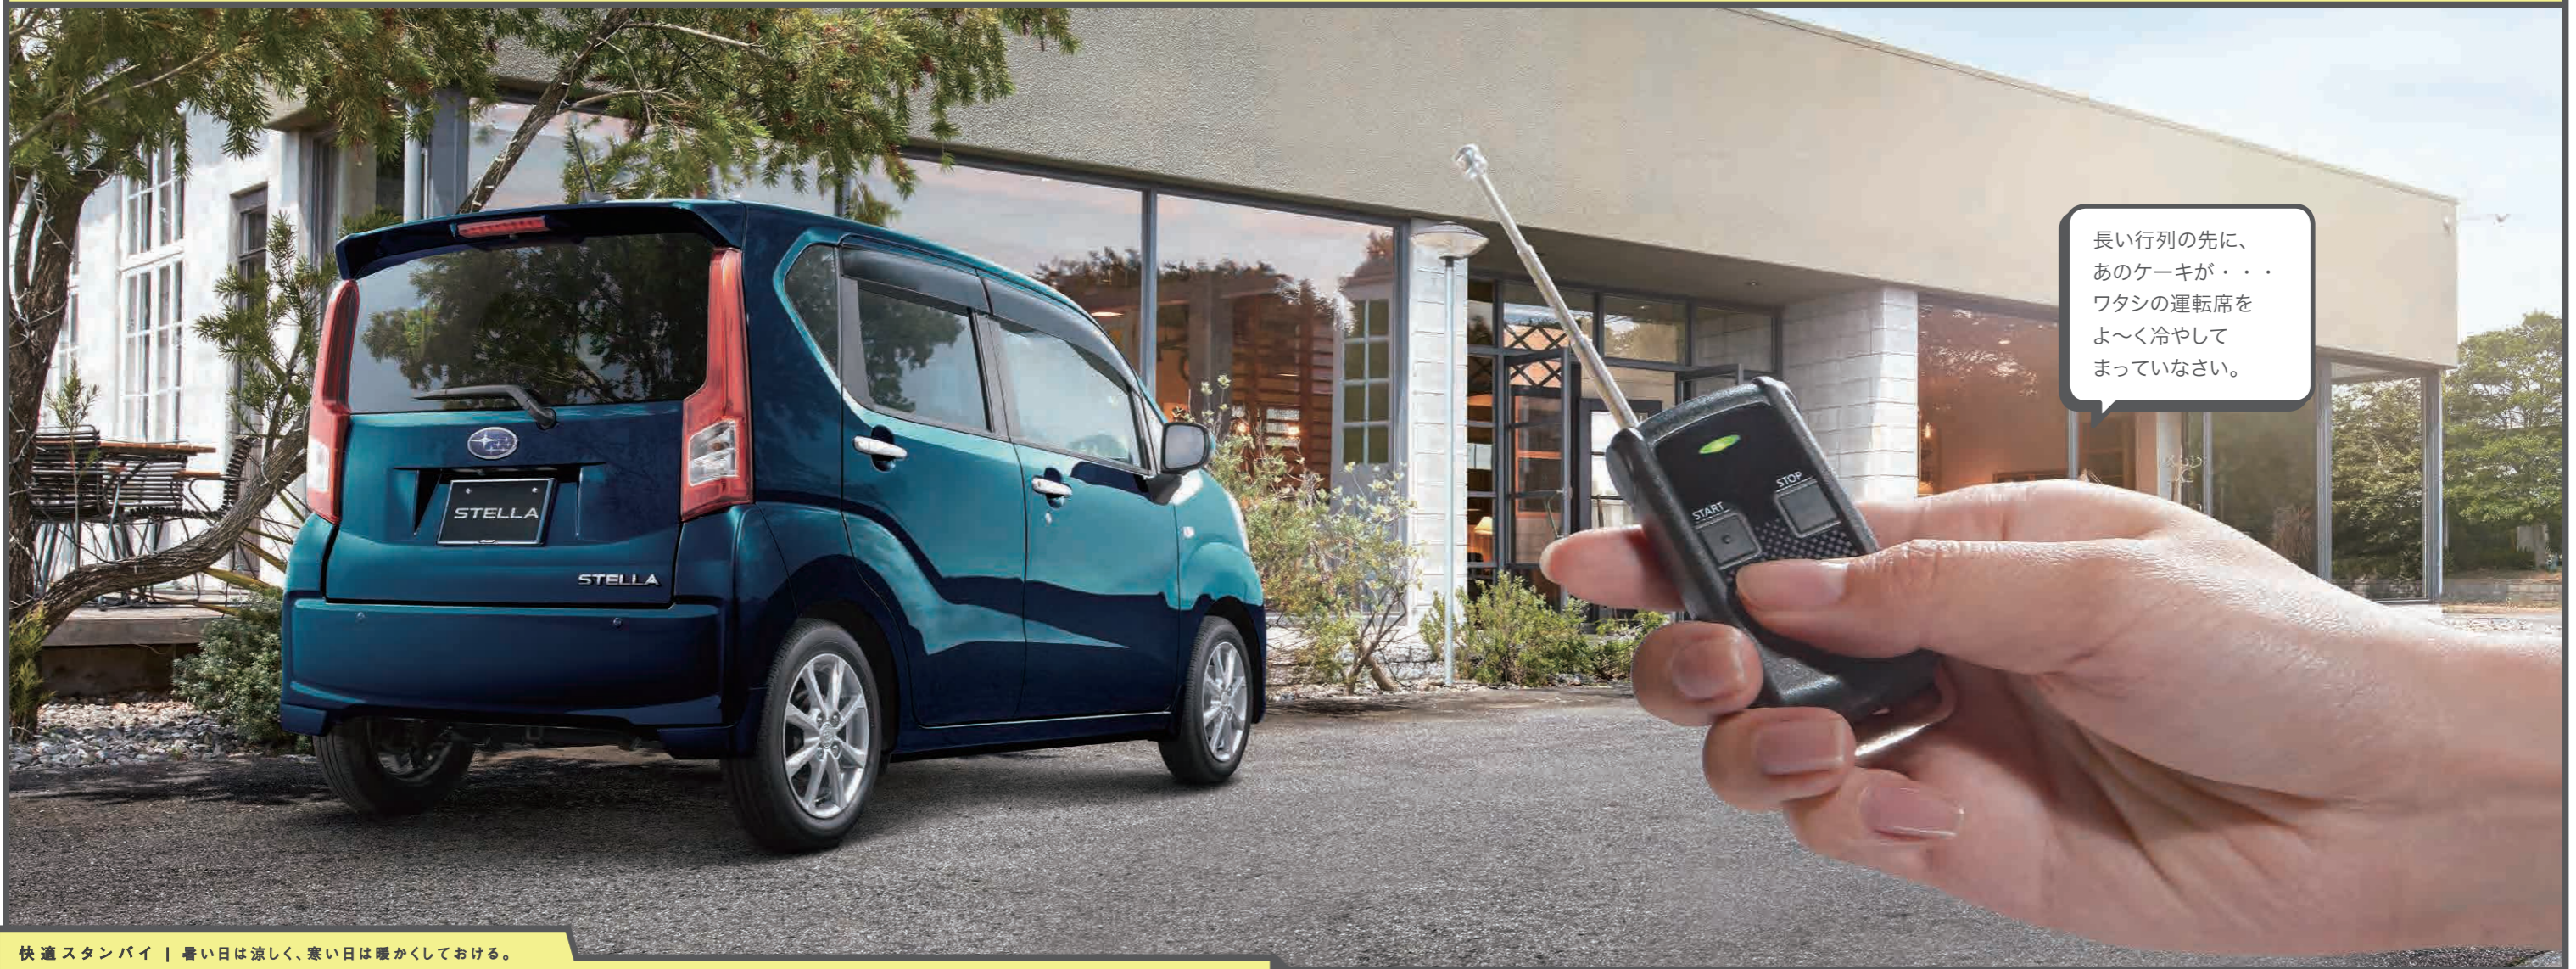

快適スタンバイ | 暑い日は涼しく、寒い日は暖かくしておける。