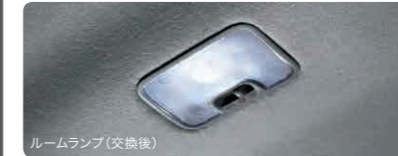

夜空より輝きたいんだ!

青く美しいヒカリ | いい雰囲気を出す。

イルミネーションパック (インテリア)

10+11+12のセット
¥61,490 → **¥53,240**
[¥26,000+税¥22,400] 08520F2049

夜間、足もとをブルーの光で演出。

10 フロアイルミネーション (2モードタイプ)
¥20,680 [¥12,000+税¥6,800] 08521F2016
*照明色ブルー。*フロント (運転席+助手席) セット。*R スマートアシストに標準装備の運転席フロアイルミネーションは取外しとなります。

天井をブルーにライトアップ。

11 センタービラーイルミネーション (2モードタイプ)
¥25,960 [¥14,000+税¥9,600] 08528F2050
*照明色ブルー。*左右セット。*専用スイッチ付。

手元をブルーに照らします。

12 インナーハンドルイルミネーション
¥14,850 [¥7,500+税¥6,000] 08526F2012
*照明色ブルー。*ドア2枚分。*リヤドアに装着する場合は、2セットが必要です。

フロアイルミネーション (2モードタイプ) 動作パターン

● ドアオープン LEDが明るく点灯。

ドアクローズ (昼間)
約15秒後に車両ルームランプ消灯と同時に消灯します。(残照機能付)

ドアクローズ (夜間)
約15秒後に減光し、モールランプに連動して淡く点灯し続けます。

乗る人を光でお迎え。
エントリーライト
¥21,120 [¥12,000+税¥7,200]
08560F2023
*フロントビラー (運転席+助手席) に取付。

運転席を明るく照らします。
ルームランプ (LED・ホワイト/フロントパーソナルランプ用)
¥4,730 [¥3,500+税¥800]
08528F1007
<R スマートアシストを除く>
*ウエッジ球タイプ2個。
*プラスマクラスター搭載ルームランプ (LED/フロントパーソナルランプ用) との共着不可。
*R スマートアシストに標準装備のLED (フロントパーソナルランプ、ルームランプ) とは照明色の色味が異なります。

フロント席の頭上で輝くブルーLED。しかも収納上手。
オーバーヘッドコンソール (LEDイルミネーション付)
¥52,140 [¥39,000+税¥8,400] 08253F2005
*プラスマクラスター搭載ルームランプ、ルームランプ (LED・ホワイト/ルームランプ用) との共着不可。
*耐荷重: 200g。収納サイズ: (手前) 長さ144×幅87×高さ38mm、(奥) 長さ122×幅75×高さ24mm。
*標準装備のルームランプは取外しとなります。
*照明色ブルー。

(交換前)

室内全体を明るく照らします。
ルームランプ (LED・ホワイト/ルームランプ用)
¥3,630 [¥2,500+税¥800]
08528F1009
<R スマートアシストを除く>
*ウエッジ球タイプ1個。
*オーバーヘッドコンソール (LEDイルミネーション付)、プラスマクラスター搭載ルームランプ (LED/ルームランプ用) との共着不可。
*R スマートアシストに標準装備のLED (フロントパーソナルランプ、ルームランプ) とは照明色の色味が異なります。

クリアクリスタル x LED の澄んだ輝き。
リヤコンビランプ
(クリアクリスタル x LED ストップランプ)
¥37,400 [¥32,000+税¥2,000]
08560F2022 <R スマートアシスト>
*標準装備のリヤコンビネーションランプと交換取付。