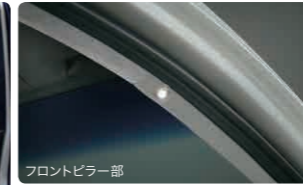

フロントビラー部

乗る人を光でお迎え。
エントリーライト
¥21,120 [¥12,000+税¥7,200]
08560F2023
*フロントビラー (運転席+助手席) に取付。