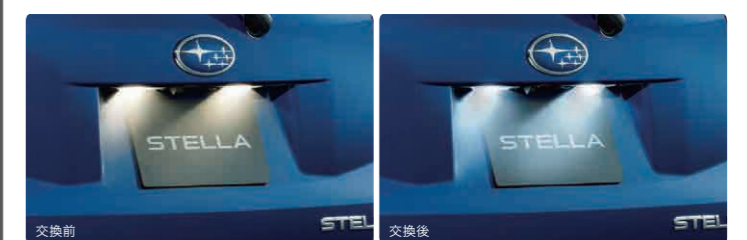

後姿を白くライトアップ。
LED ホワイトバルブ (ライセンスランプ用)
¥7,700 [¥5,000+税¥2,000] 08569F9011
*ウエッジ球タイプ2個。*標準装備のライセンスバルブと交換取付。*発光色は他の灯火類と異なります。
*写真は当該車両と異なります。