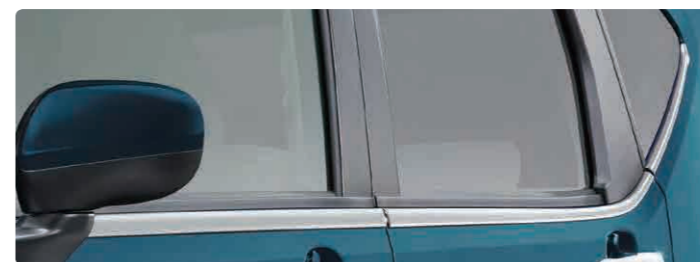

横顔に伸びやかなアクセントを。
サイドショルダーモール (メッキ)
¥43,780 [¥35,000+税¥4,800] J1047K5200
*カラードアエッジモール (セット) と共着の場合は、サイドショルダーモール (メッキ) を先に装着してください。