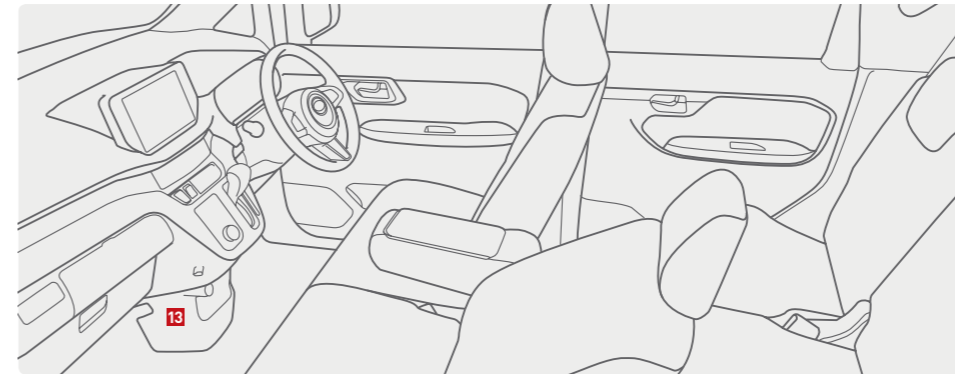

荷物を小分けして、整理整頓。
センターコンソールボックス
¥7,590 [¥6,500+税¥400] J2047K5100
*写真は当該車両と異なります。