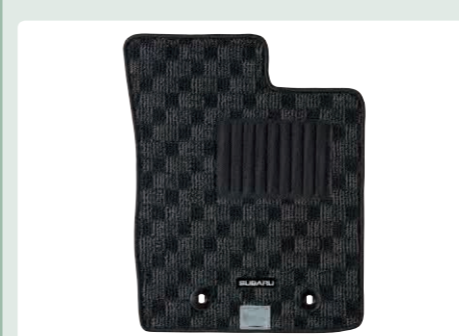

シンプルで快適なマットです。
フロアカーペットマット
¥15,290/1台分 [¥13,500+¥1,790]
2WD車: J5047K5100 4WD車: J5047K5200
*複数のマット類を重ねて使用しないでください。
*マットはスレ防止フックでしっかり固定し、ご使用ください。