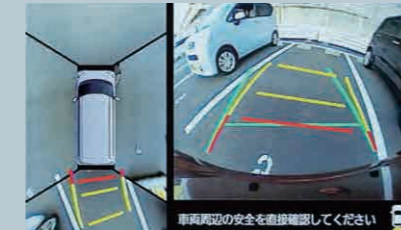

クルマとナビを接続して連携機能を強化し、より安心安全なカーライフをサポートしていきます。

※写真はパナソニックナビ。車種やナビの違いにより画面は異なります。

SCENE 01_PARKING

【対象機種】ナビ全機種
※画像はイメージです。 ※後退時は、直接周囲を確認しながら運転してください。

≫ パノラミックビューモニター対応

スバル純正ナビなら、パノラミックビューモニターに対応。パノラミックビューモニター装着車であれば真上からの目線でクルマの周囲が確認できます。