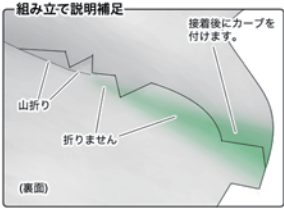

SUBARU BRZ GT300 2021年開幕戦仕様 paper craft : Patterns 1

- cut → カットライン
- 山折り
- 谷折り
- curve → カーブ
- L 左側
- R 右側

A

SUBARU BRZ GT300 2021年開幕戦仕様 paper craft : Patterns 2

追加パーツ
B9-2 裏を黒で塗ります

B10
[Red swatch] [Black swatch]

cut → カットライン
 山折り 谷折り
 谷折り
 カーブ
 L 左側
 R 右側

B

B13L