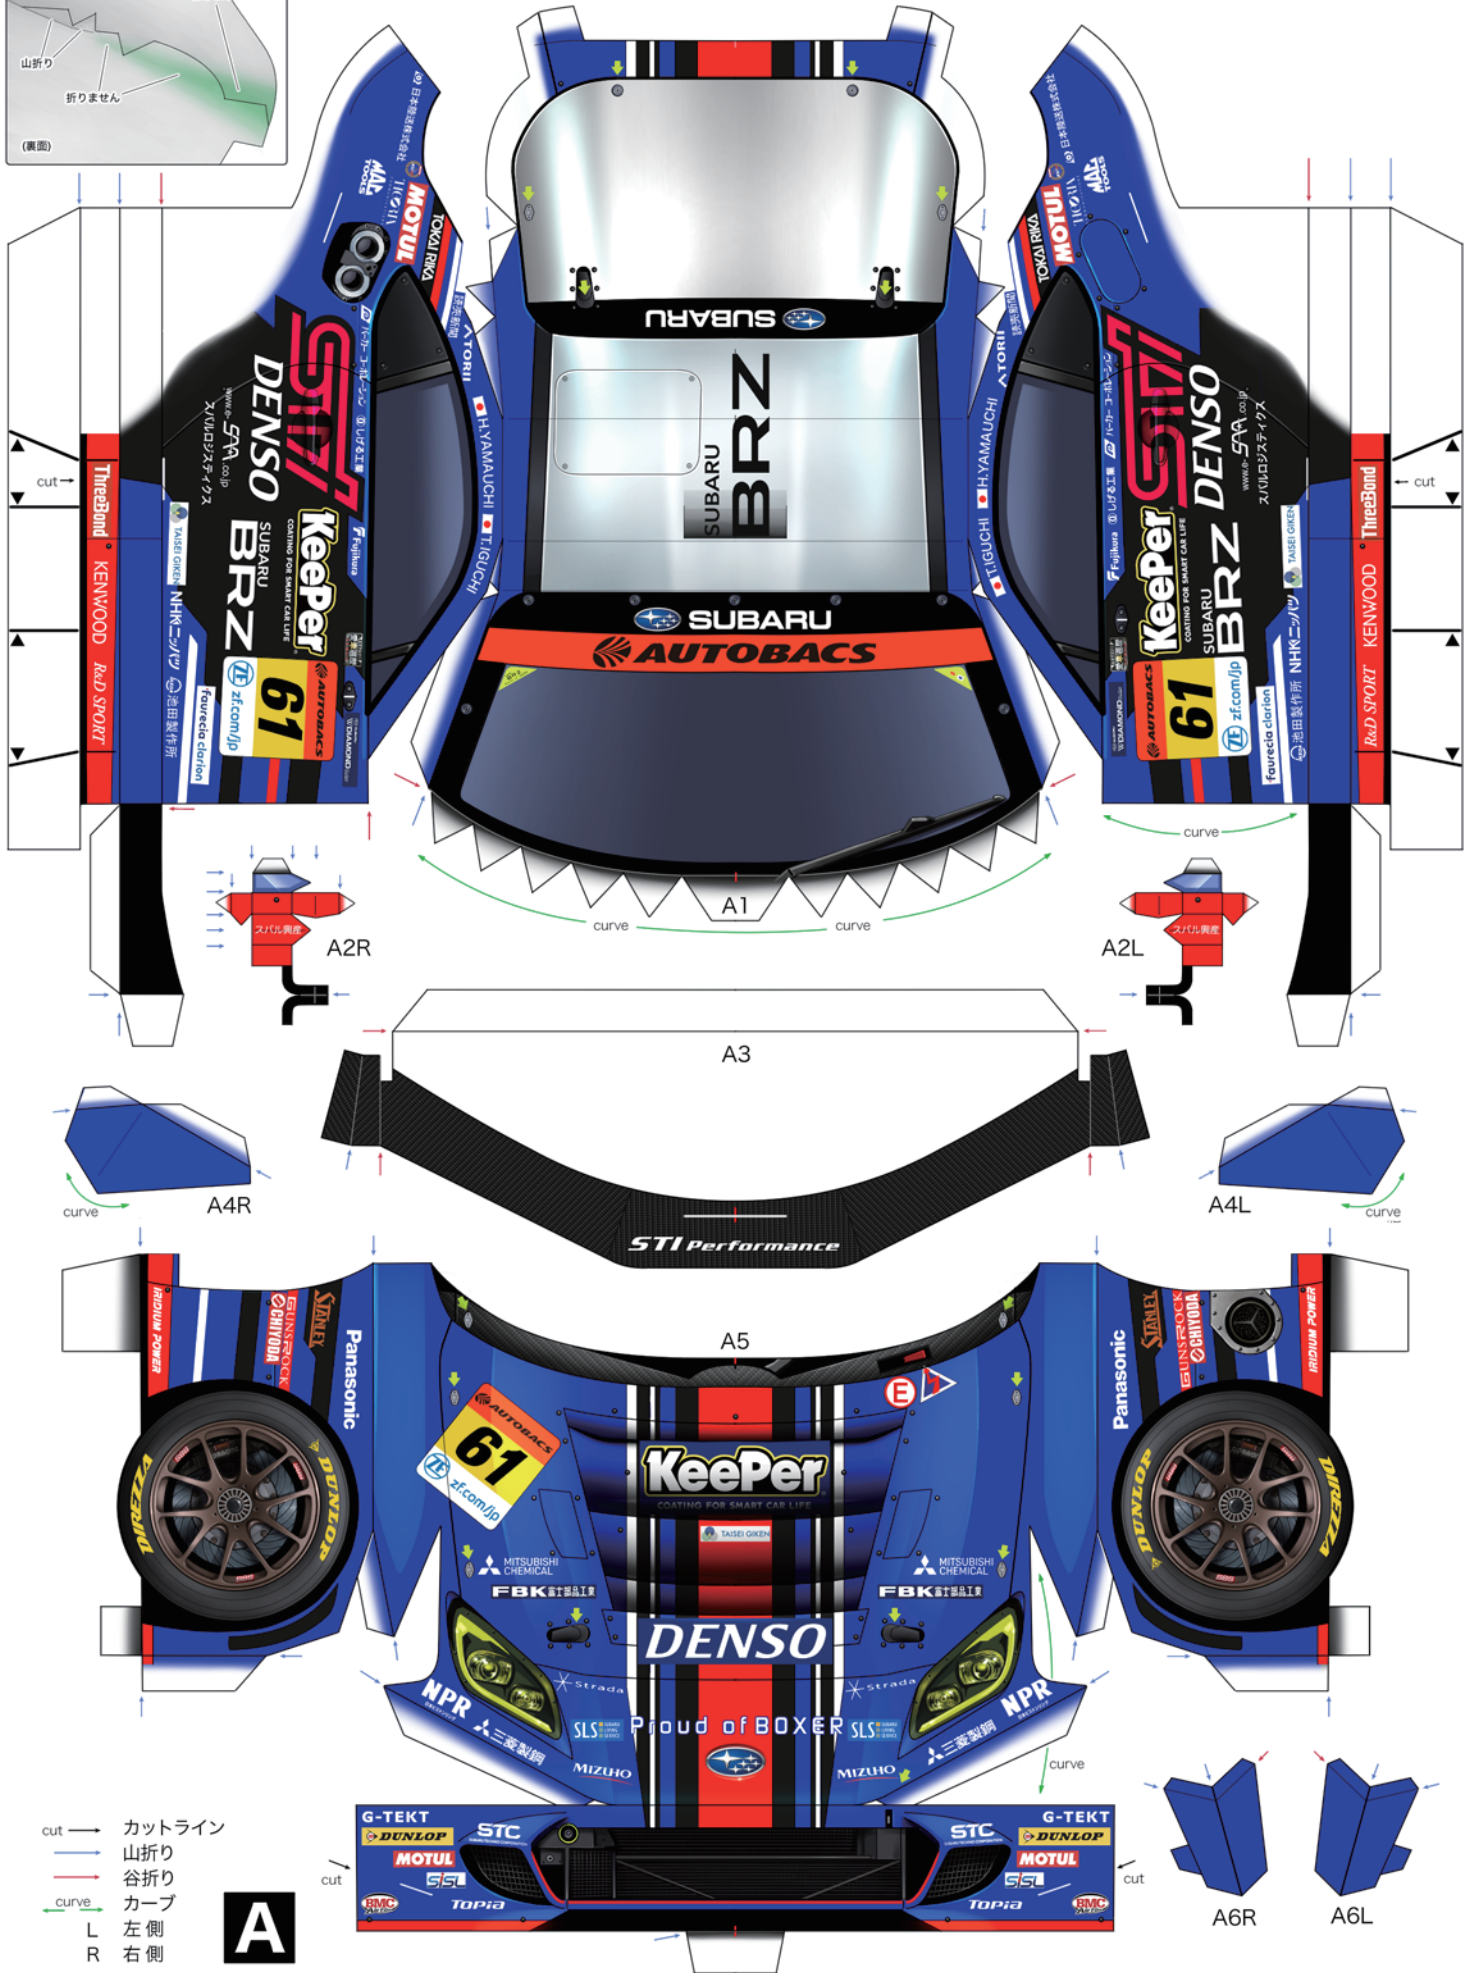

SUBARU BRZ GT300 2021年開幕戦仕様 paper craft : Patterns 1

- cut → カットライン
- 山折り
- 谷折り
- curve → カーブ
- L 左側
- R 右側

A

SUBARU BRZ GT300 2021年開幕戦仕様 paper craft : Patterns 2

追加パーツ
B9-2 裏を黒で塗ります

B10
[Red swatch] [Black swatch]

cut → カットライン
 山折り 谷折り
 谷折り
 カーブ
 L 左側
 R 右側

B

B13L