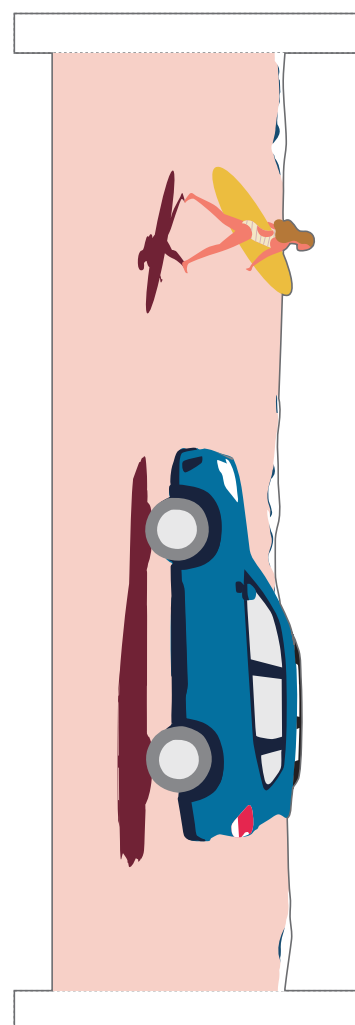

SUBARU オンラインミュージアム

グリーティングカード・暑中見舞い / FORESTER

きりとり ———— たにおり - - - - -
やまおり - - - - - のりしろ ■■■■■

(A)

(D)

SUBARU オンラインミュージアム

グリーティングカード・暑中見舞い / FORESTER

きりとり ————— たにおり - - - - -
やまおり - - - - - のりしろ ■■■■■

はりあわせてから
きりこみを
いれてね

(E)
4 ページの (E') と
はりあわせる

くみだてるまえに
メッセージを
かいてね

(G)

はりあわせてから
きりこみを
いれてね

(F) 4 ページの (F') と
はりあわせる

SUBARU オンラインミュージアム

グリーティングカード・暑中見舞い／FORESTER

きりとり ———— たにおり - - - - -
やまおり - - - - - のりしろ ■■■■■

(F')

3ページの(F)のうらと
はりあわせる

(E')

3ページの(E)のうらと
はりあわせる